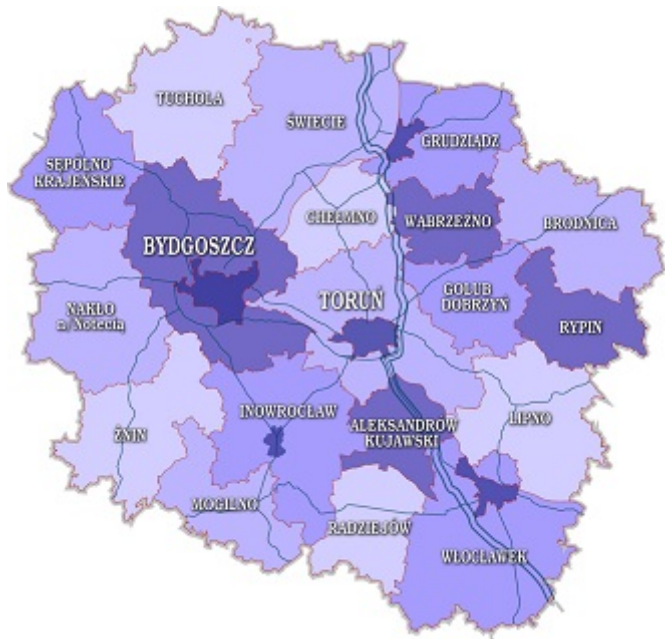

Kontakt z Twoim dzielnicowym poprzez strony internetowe:

▣ **Dzielnicowi w KMP w Bydgoszczy**
ul. Wojska Polskiego 4F
85-171 Bydgoszcz
Strona internetowa / BIP

▣ **Dzielnicowi w KMP w Toruniu**
ul. Grudziądzka 17
87-100 Toruń
Strona internetowa / BIP

▣ **Dzielnicowi w KMP we Włocławku**
ul. Okrężna 25
87-800 Włocławek
Strona internetowa / BIP

▣ **Dzielnicowi w KMP w Grudziądzu**
ul. Chełmińska 111
86-300 Grudziądz
Strona internetowa / BIP

▣ **Dzielnicowi w KPP w Aleksandrowie Kuj.**
ul. Wojska Polskiego 15
87-700 Aleksandrów Kujawski
Strona internetowa / BIP

▣ **Dzielnicowi w KPP w Brodnicy**
ul. Zamkowa 13
87-300 Brodnica
Strona internetowa / BIP

▣ **Dzielnicowi w KPP w Chełmnie**
ul. Świętojska 5
86-200 Chełmno
Strona internetowa / BIP

▣ **Dzielnicowi w KPP w Golubiu Dobrzyniu**
ul. Piłsudskiego 19
87-400 Golub Dobrzyń
Strona internetowa / BIP