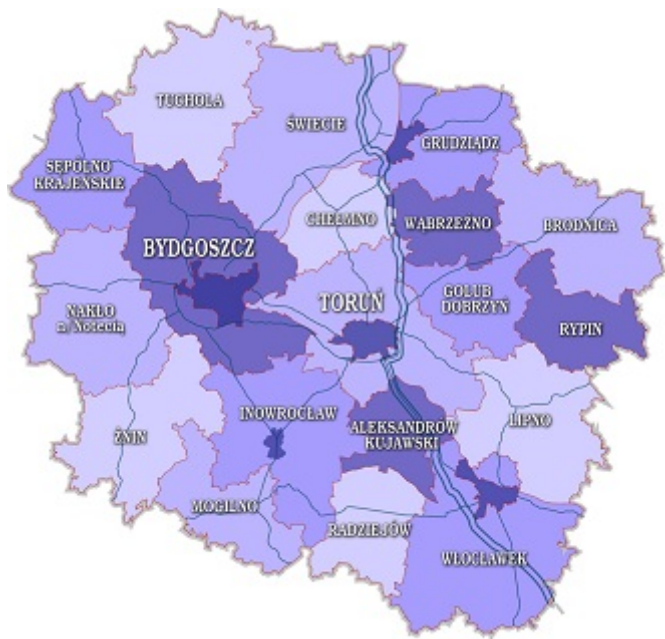

Kontakt z Twoim dzielnicowym poprzez strony internetowe:

▣ **[Dzielnicowi w KMP w Bydgoszczy](#)**
ul. Wojska Polskiego 4F
85-171 Bydgoszcz
[Strona internetowa / BIP](#)

▣ **[Dzielnicowi w KMP w Toruniu](#)**
ul. Grudziądzka 17
87-100 Toruń
[Strona internetowa / BIP](#)

▣ **[Dzielnicowi w KMP we Włocławku](#)**
ul. Okrężna 25
87-800 Włocławek
[Strona internetowa / BIP](#)

▣ **[Dzielnicowi w KMP w Grudziądzu](#)**
ul. Chełmińska 111
86-300 Grudziądz
[Strona internetowa / BIP](#)

▣ **[Dzielnicowi w KPP w Aleksandrowie Kuj.](#)**
ul. Wojska Polskiego 15
87-700 Aleksandrów Kujawski
[Strona internetowa / BIP](#)

▣ **[Dzielnicowi w KPP w Brodnicy](#)**
ul. Zamkowa 13
87-300 Brodnica
[Strona internetowa / BIP](#)

▣ **[Dzielnicowi w KPP w Chełmnie](#)**
ul. Świętojska 5
86-200 Chełmno
[Strona internetowa / BIP](#)

▣ **[Dzielnicowi w KPP w Golubiu Dobrzyniu](#)**
ul. Piłsudskiego 19
87-400 Golub Dobrzyń
[Strona internetowa / BIP](#)