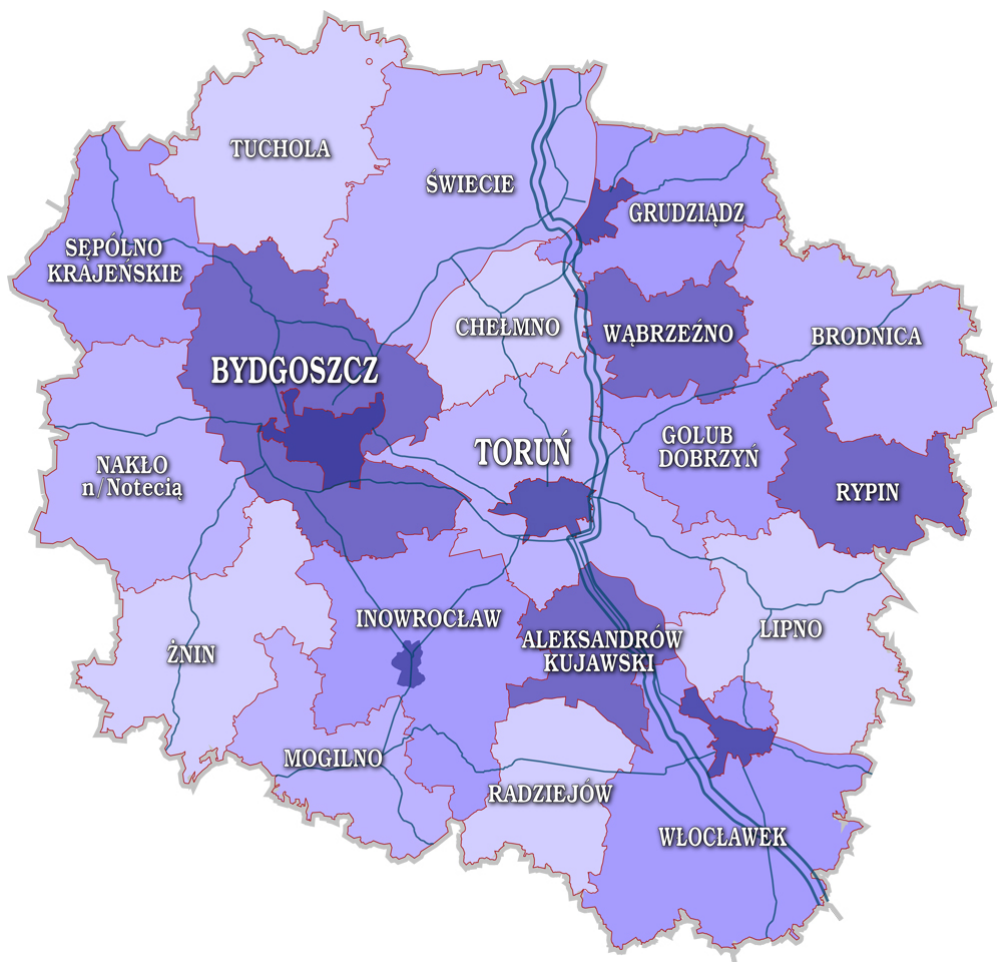

# POLICJA KUJAWSKO-POMORSKA

Źródło: <http://kujawsko-pomorska.policja.gov.pl/kb/informacje/struktura/1326,STRUKTURA-KWP.html>

Wygenerowano: Środa, 21 lutego 2018, 10:30

## STRUKTURA KWP

- [Dane teleadresowe KWP w Bydgoszczy](#)
- [Zakres zadań wydziałów KWP w Bydgoszczy](#)
- [Jednostki Policji \(Komendy podległe pod KWP w Bydgoszczy\)](#)

▣ [KMP w Bydgoszczy](#)  
ul. Wojska Polskiego 4F  
85-171 Bydgoszcz  
[Strona internetowa](#) / [BIP](#)