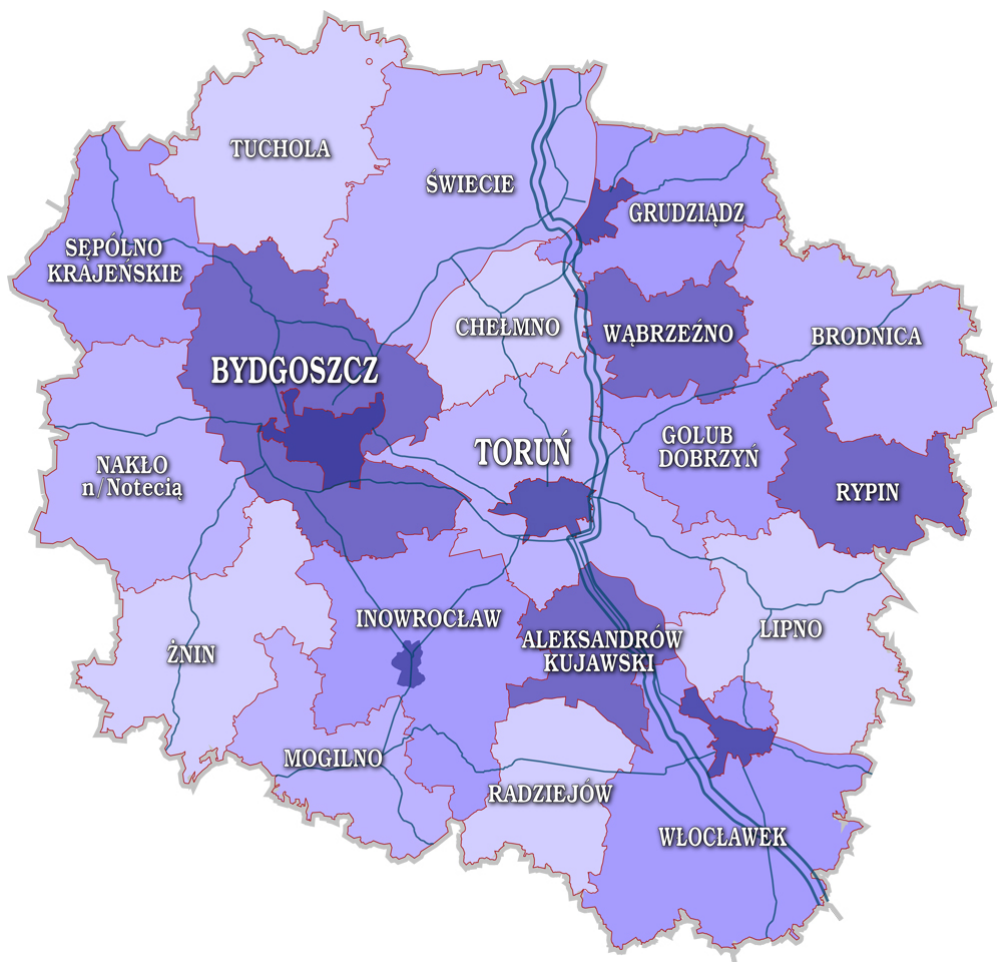

POLICJA KUJAWSKO-POMORSKA

Źródło: <http://kujawsko-pomorska.policja.gov.pl/kb/informacje/struktura/1326,STRUKTURA-KWP.html>

Wygenerowano: Piątek, 24 listopada 2017, 13:53

STRUKTURA KWP

- [Dane teleadresowe KWP w Bydgoszczy](#)
- [Zakres zadań wydziałów KWP w Bydgoszczy](#)
- [Jednostki Policji \(Komendy podległe pod KWP w Bydgoszczy\)](#)

▣ [KMP w Bydgoszczy](#)
ul. Wojska Polskiego 4F
85-171 Bydgoszcz
[Strona internetowa](#) / [BIP](#)

▣ [KMP we Włocławku](#)
ul. Okrężna 25
87-800 Włocławek
[Strona internetowa](#) / [BIP](#)

▣ [KPP w Aleksandrowie Kuj.](#)
ul. Wojska Polskiego 15
87-700 Aleksandrów Kujawski
[Strona internetowa](#) / [BIP](#)