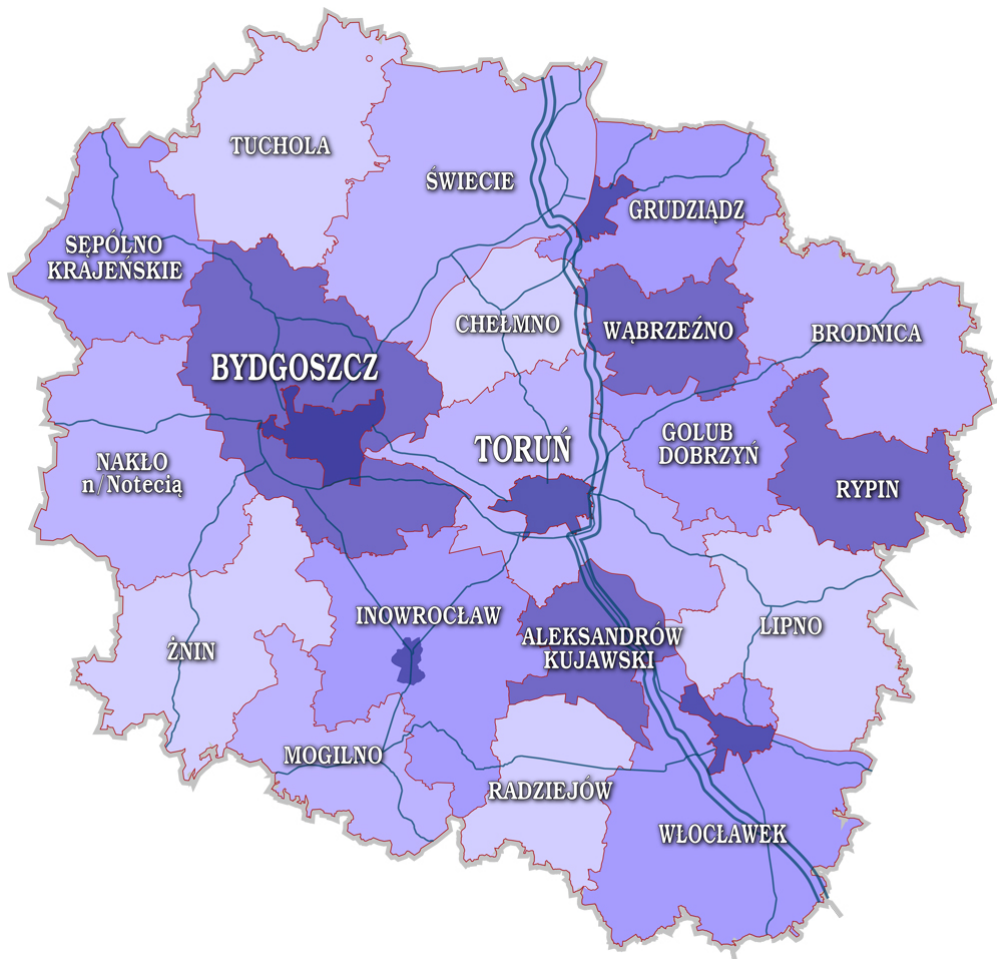

POLICJA KUJAWSKO-POMORSKA

<http://kujawsko-pomorska.policja.gov.pl/kb/informacje/struktura/1326,STRUKTURA-KWP.html>
2018-05-21, 13:17

STRUKTURA KWP

- [Dane teleadresowe KWP w Bydgoszczy](#)
- [Zakres zadań wydziałów KWP w Bydgoszczy](#)
- [Jednostki Policji \(Komendy podległe pod KWP w Bydgoszczy\)](#)

▣ [KMP w Bydgoszczy](#)
ul. Wojska Polskiego 4F
85-171 Bydgoszcz
[Strona internetowa](#) / [BIP](#)

▣ [KMP we Włocławku](#)
ul. Okrężna 25
87-800 Włocławek
[Strona internetowa](#) / [BIP](#)

▣ [KPP w Aleksandrowie Kuj.](#)
ul. Wojska Polskiego 15
87-700 Aleksandrów Kujawski
[Strona internetowa](#) / [BIP](#)