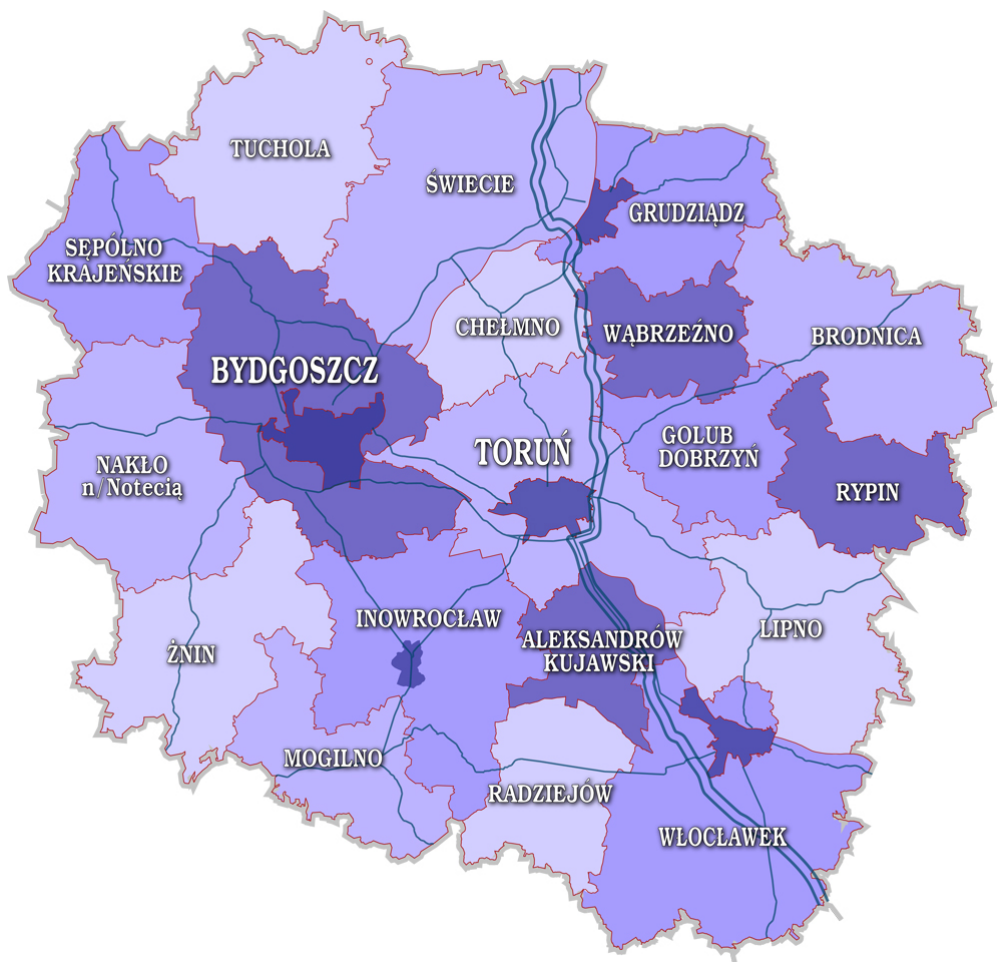

POLICJA KUJAWSKO-POMORSKA

<http://kujawsko-pomorska.policja.gov.pl/kb/informacje/struktura/1326,STRUKTURA-KWP.html>
2018-10-18, 06:57

STRUKTURA KWP

- [Dane teleadresowe KWP w Bydgoszczy](#)
- [Zakres zadań wydziałów KWP w Bydgoszczy](#)
- [Jednostki Policji \(Komendy podległe pod KWP w Bydgoszczy\)](#)

▣ [KMP w Bydgoszczy](#)
ul. Wojska Polskiego 4F
85-171 Bydgoszcz
[Strona internetowa](#) / [BIP](#)

▣ [KMP we Włocławku](#)
ul. Okrężna 25
87-800 Włocławek
[Strona internetowa](#) / [BIP](#)

▣ [KPP w Aleksandrowie Kuj.](#)
ul. Wojska Polskiego 15
87-700 Aleksandrów Kujawski
[Strona internetowa](#) / [BIP](#)