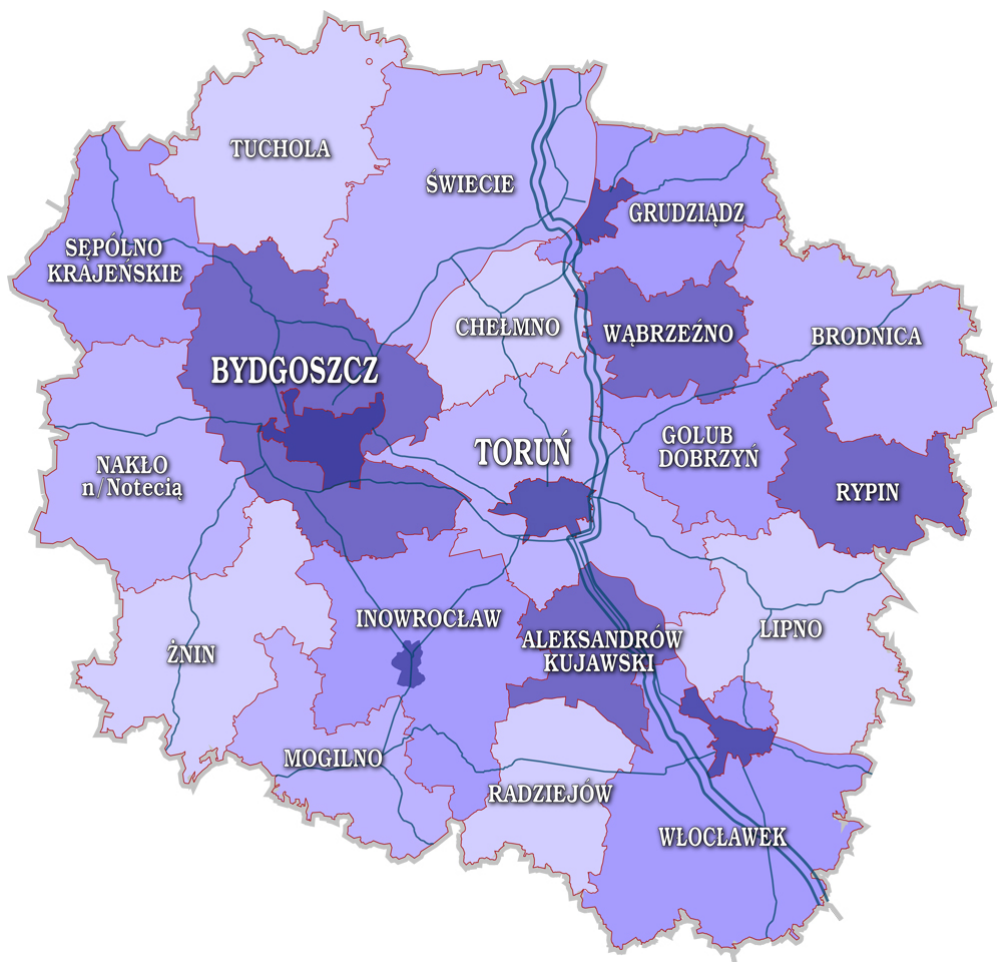

# POLICJA KUJAWSKO-POMORSKA

<http://kujawsko-pomorska.policja.gov.pl/kb/informacje/struktura/1326,STRUKTURA-KWP.html>  
2018-07-23, 09:20

## STRUKTURA KWP

- [Dane teleadresowe KWP w Bydgoszczy](#)
- [Zakres zadań wydziałów KWP w Bydgoszczy](#)
- [Jednostki Policji \(Komendy podległe pod KWP w Bydgoszczy\)](#)

▣ [KMP w Bydgoszczy](#)  
ul. Wojska Polskiego 4F  
85-171 Bydgoszcz  
[Strona internetowa](#) / [BIP](#)