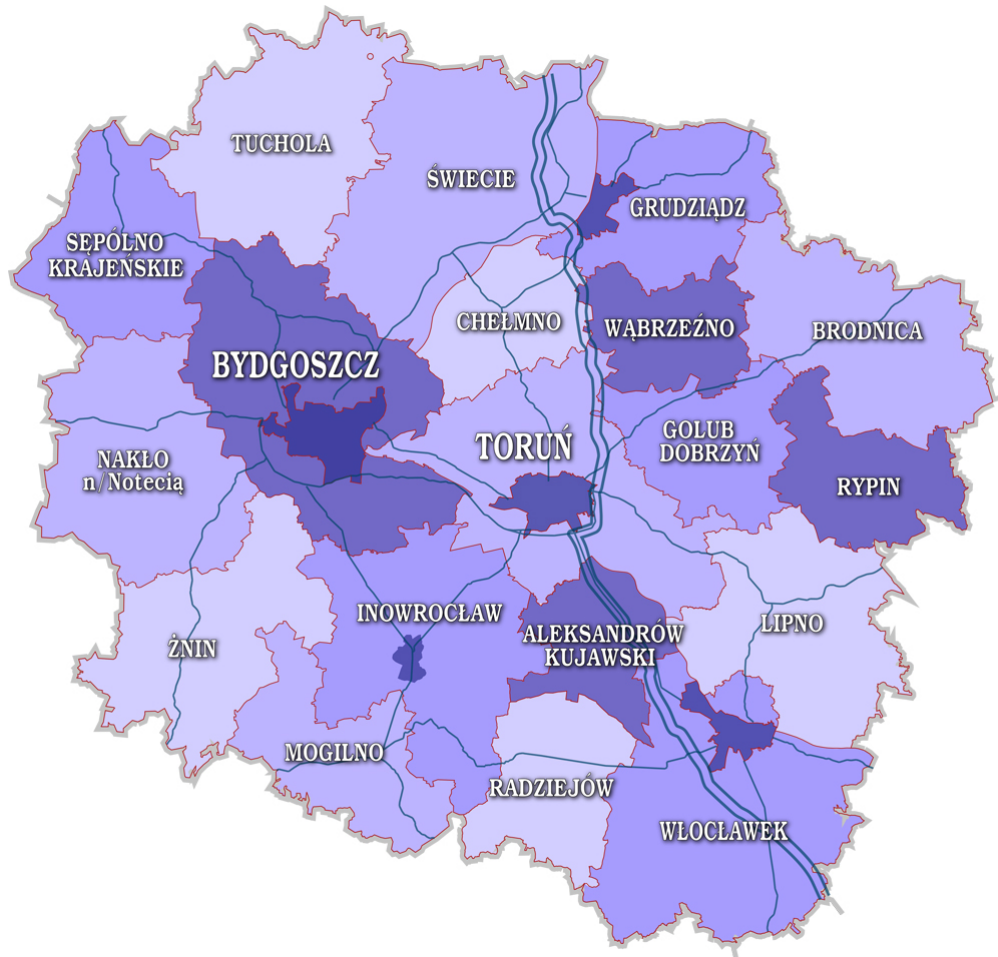

# POLICJA KUJAWSKO-POMORSKA

Źródło: <http://kujawsko-pomorska.policja.gov.pl/kb/informacje/struktura/jednostki-policji/1324,Jednostki-Policji.html>  
Wygenerowano: Piątek, 22 września 2017, 04:48

## JEDNOSTKI POLICJI

☐ **[KMP w Bydgoszczy](#)**  
ul. Wojska Polskiego 4F  
85-171 Bydgoszcz  
[Strona internetowa](#) / [BIP](#)

☐ **[KMP w Toruniu](#)**  
ul. Grudziądzka 17  
87-100 Toruń  
[Strona internetowa](#) / [BIP](#)