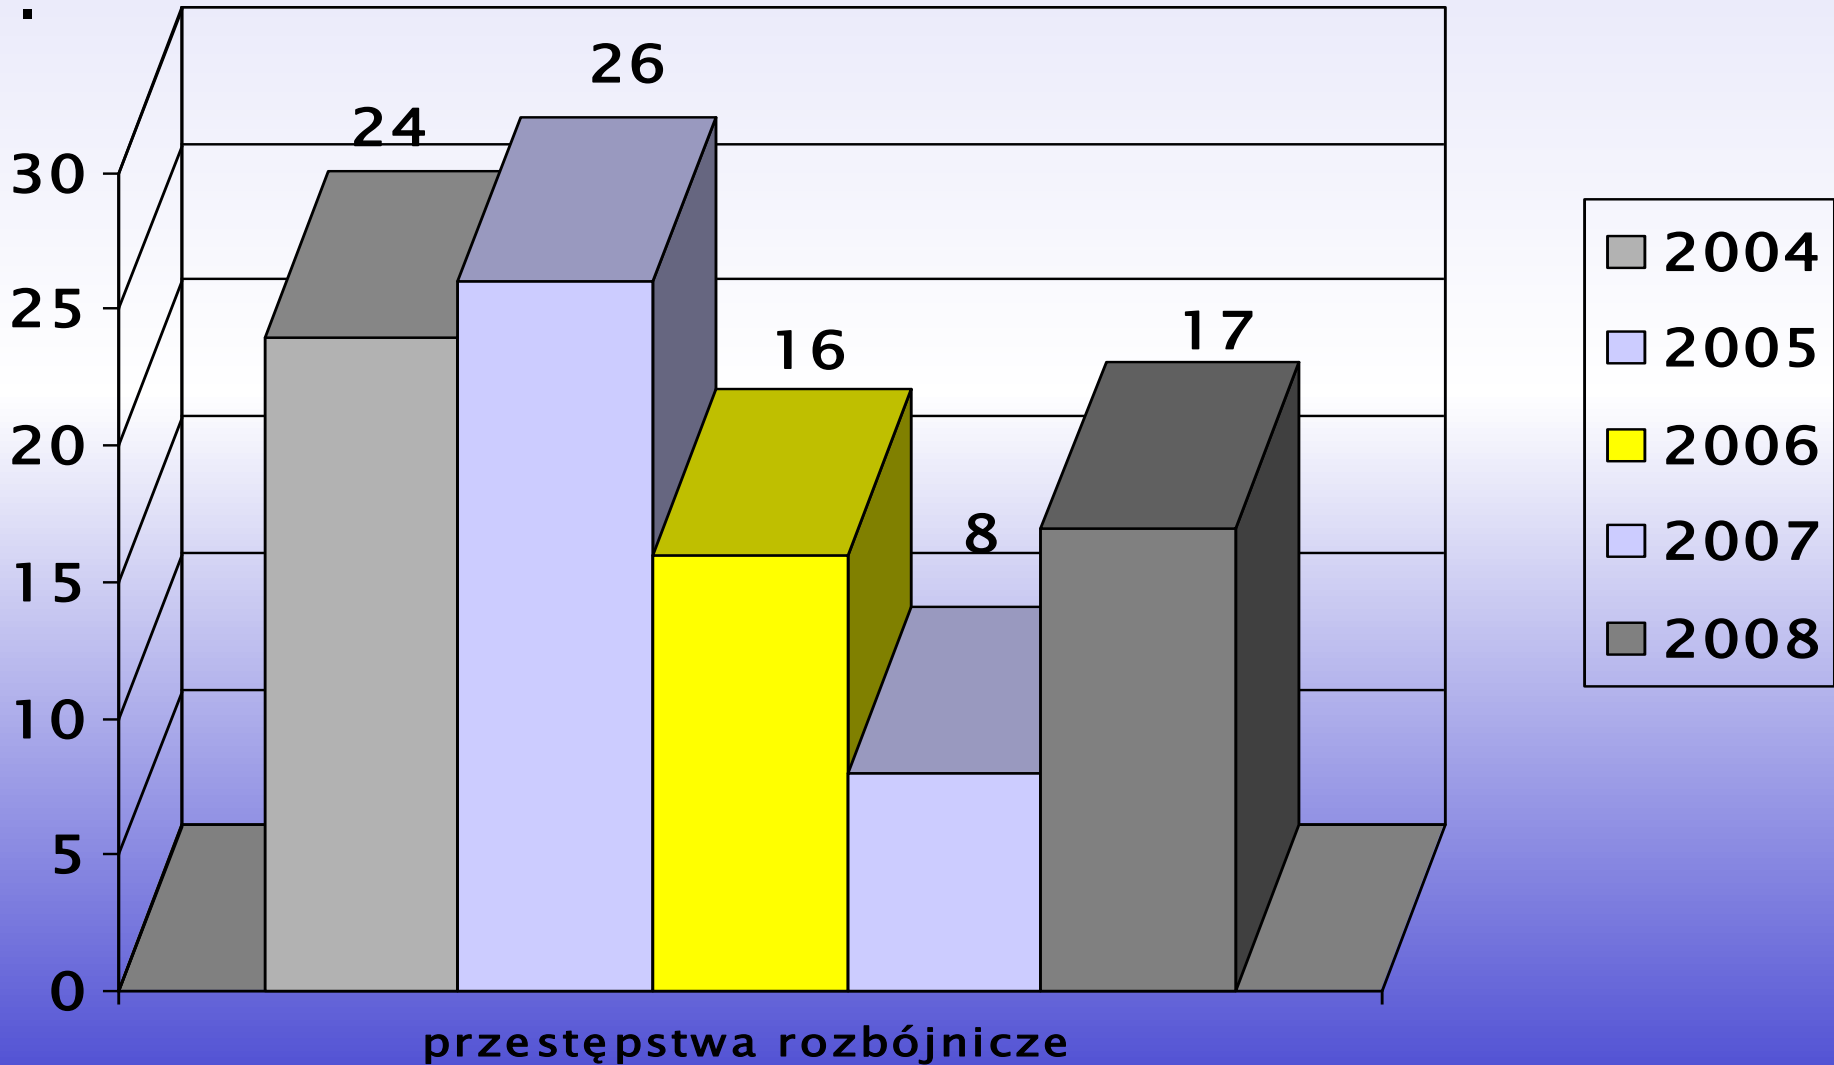

2008r. Wybrane kategorie:
kradzieże, kradzieże z włamaniem,
przestępstwa rozbójnicze, bójki,
pobicia i uszkodzenia ciała

- powiat bydgoski
- powiat toruński
- powiat inowrocławski
- powiat włocławski
- powiat grudziądzki
- powiat świecki
- powiat aleksandrowski
- inne powiaty

PRZESTĘPSTWA na obszarze kolejowym

PRZESTĘPSTWA na obszarze kolejowym

PRZESTĘPSTWA na obszarze kolejowym

PRZESTĘPSTWA na obszarze kolejowym

Zagrożenie na obszarach kolejowych w porównaniu z zagrożeniem ogólnym

Zagrożenie na obszarach kolejowych w porównaniu z zagrożeniem ogólnym

Zagrożenie na obszarach kolejowych w porównaniu z zagrożeniem ogólnym

Sprawcy przestępstw w 2008r.

- Przestępstwo popełnione przez jednego sprawcę
- Przestępstwo popełnione przez dwóch sprawców
- Grupa 3-osobowa lub większa

Karalność sprawców przestępstw na obszarach kolejowych.

Wartość strat w wyniku przestępstw stwierdzonych na obszarze kolejowym

Wykroczenia na obszarach kolejowych

Rodzaje wykroczeń

Zagrożenia

Największe zagrożenie przestępczością i wykroczeniami na szkodę podróżnych na terenie województwa kujawsko-pomorskiego występuje na następujących odcinkach :