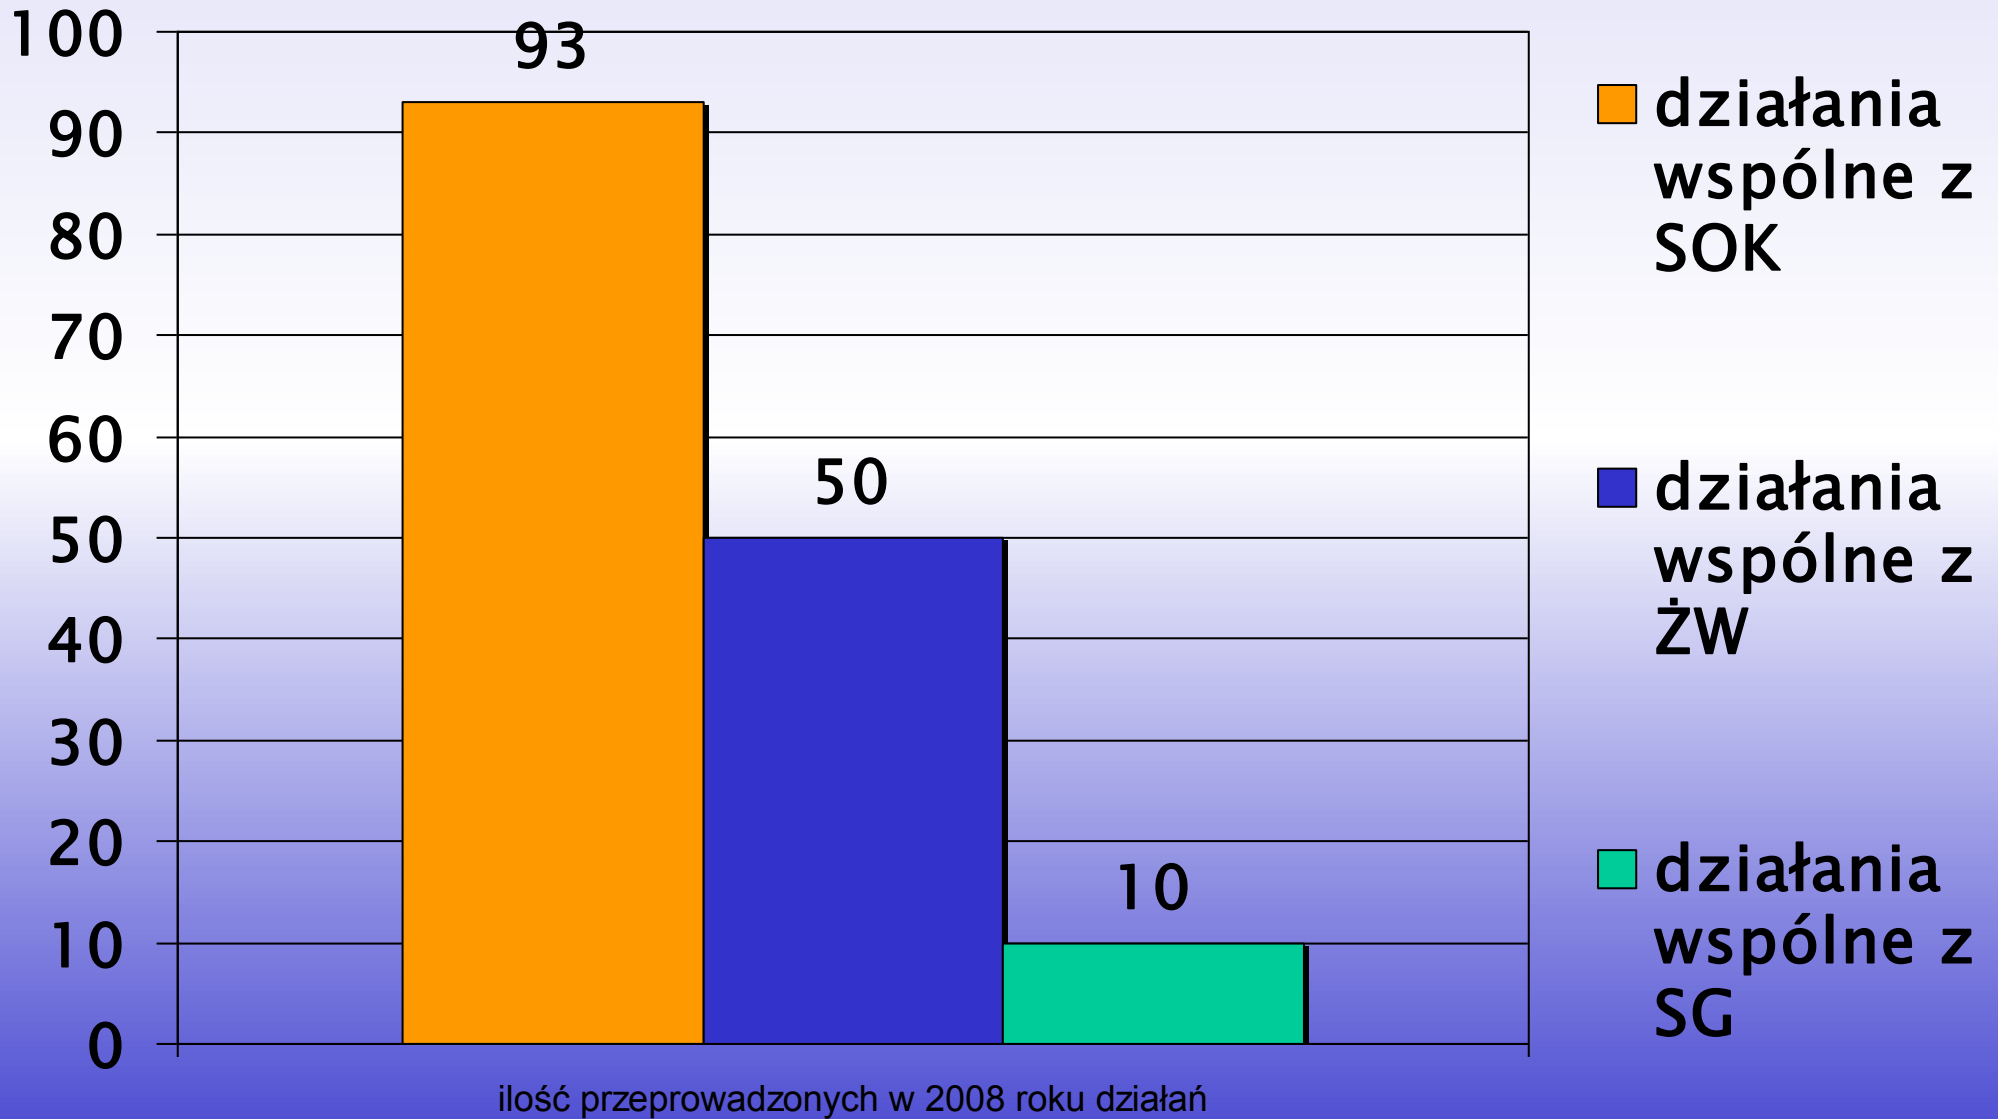

Wspólna służba patrolowa w pociągach