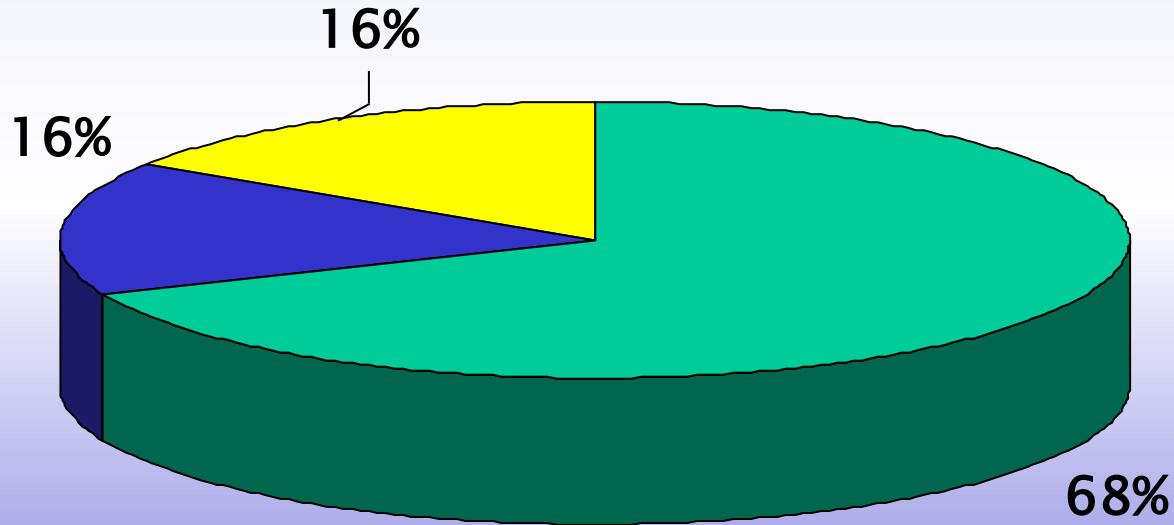

Zagrożenie na obszarach kolejowych w porównaniu z zagrożeniem ogólnym

Zagrożenie na obszarach kolejowych w porównaniu z zagrożeniem ogólnym

Sprawcy przestępstw w 2008r.

- Przestępstwo popełnione przez jednego sprawcę
- Przestępstwo popełnione przez dwóch sprawców
- Grupa 3-osobowa lub większa

Karalność sprawców przestępstw na obszarach kolejowych.

Wartość strat w wyniku przestępstw stwierdzonych na obszarze kolejowym

Wykroczenia na obszarach kolejowych

Rodzaje wykroczeń

Zagrożenia

Największe zagrożenie przestępczością i wykroczeniami na szkodę podróżnych na terenie województwa kujawsko-pomorskiego występuje na następujących odcinkach :