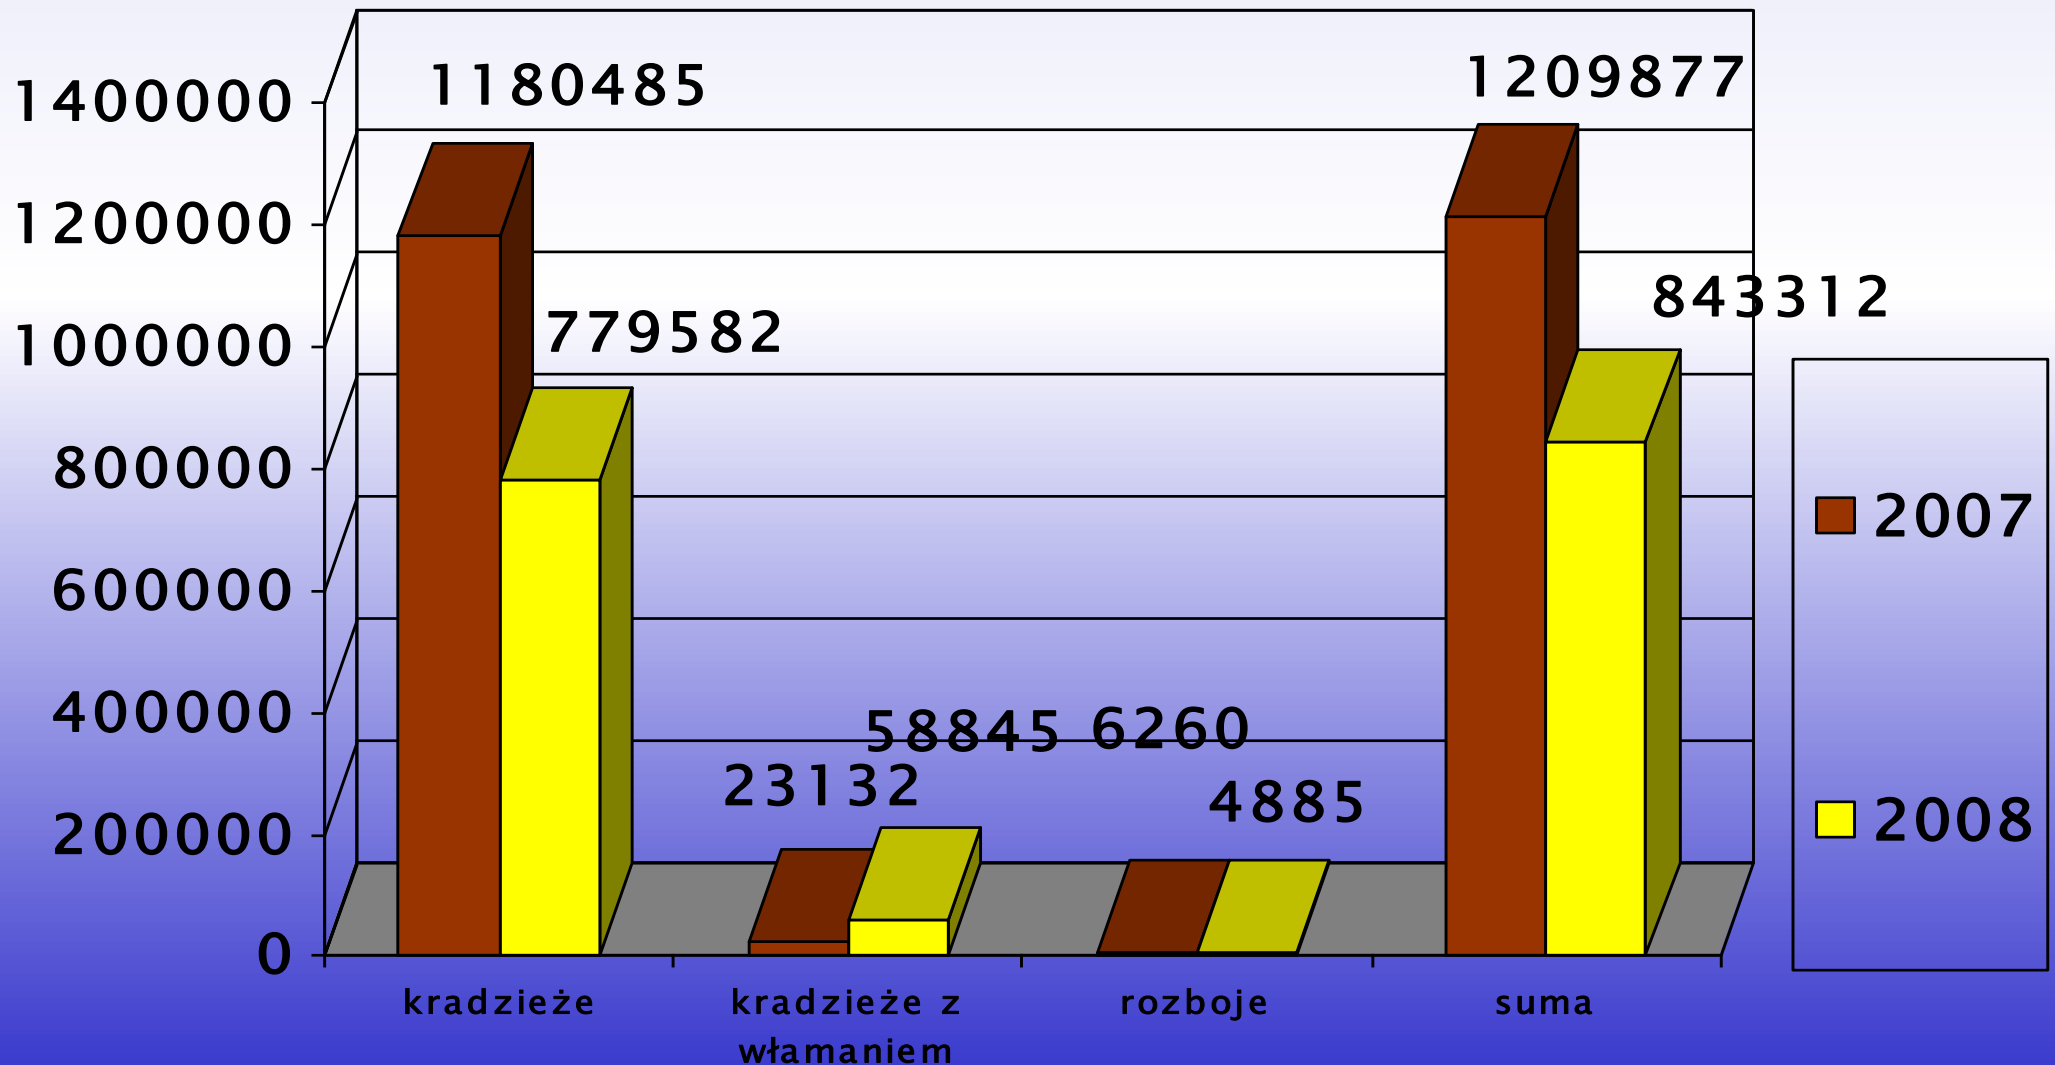

Zagrożenie na obszarach kolejowych w porównaniu z zagrożeniem ogólnym

Zagrożenie na obszarach kolejowych w porównaniu z zagrożeniem ogólnym

Sprawcy przestępstw w 2008r.

- Przestępstwo popełnione przez jednego sprawcę
- Przestępstwo popełnione przez dwóch sprawców
- Grupa 3-osobowa lub większa

Karalność sprawców przestępstw na obszarach kolejowych.

Wartość strat w wyniku przestępstw stwierdzonych na obszarze kolejowym

Wykroczenia na obszarach kolejowych

Rodzaje wykroczeń

Zagrożenia

Największe zagrożenie przestępczością i wykroczeniami na szkodę podróżnych na terenie województwa kujawsko-pomorskiego występuje na następujących odcinkach :