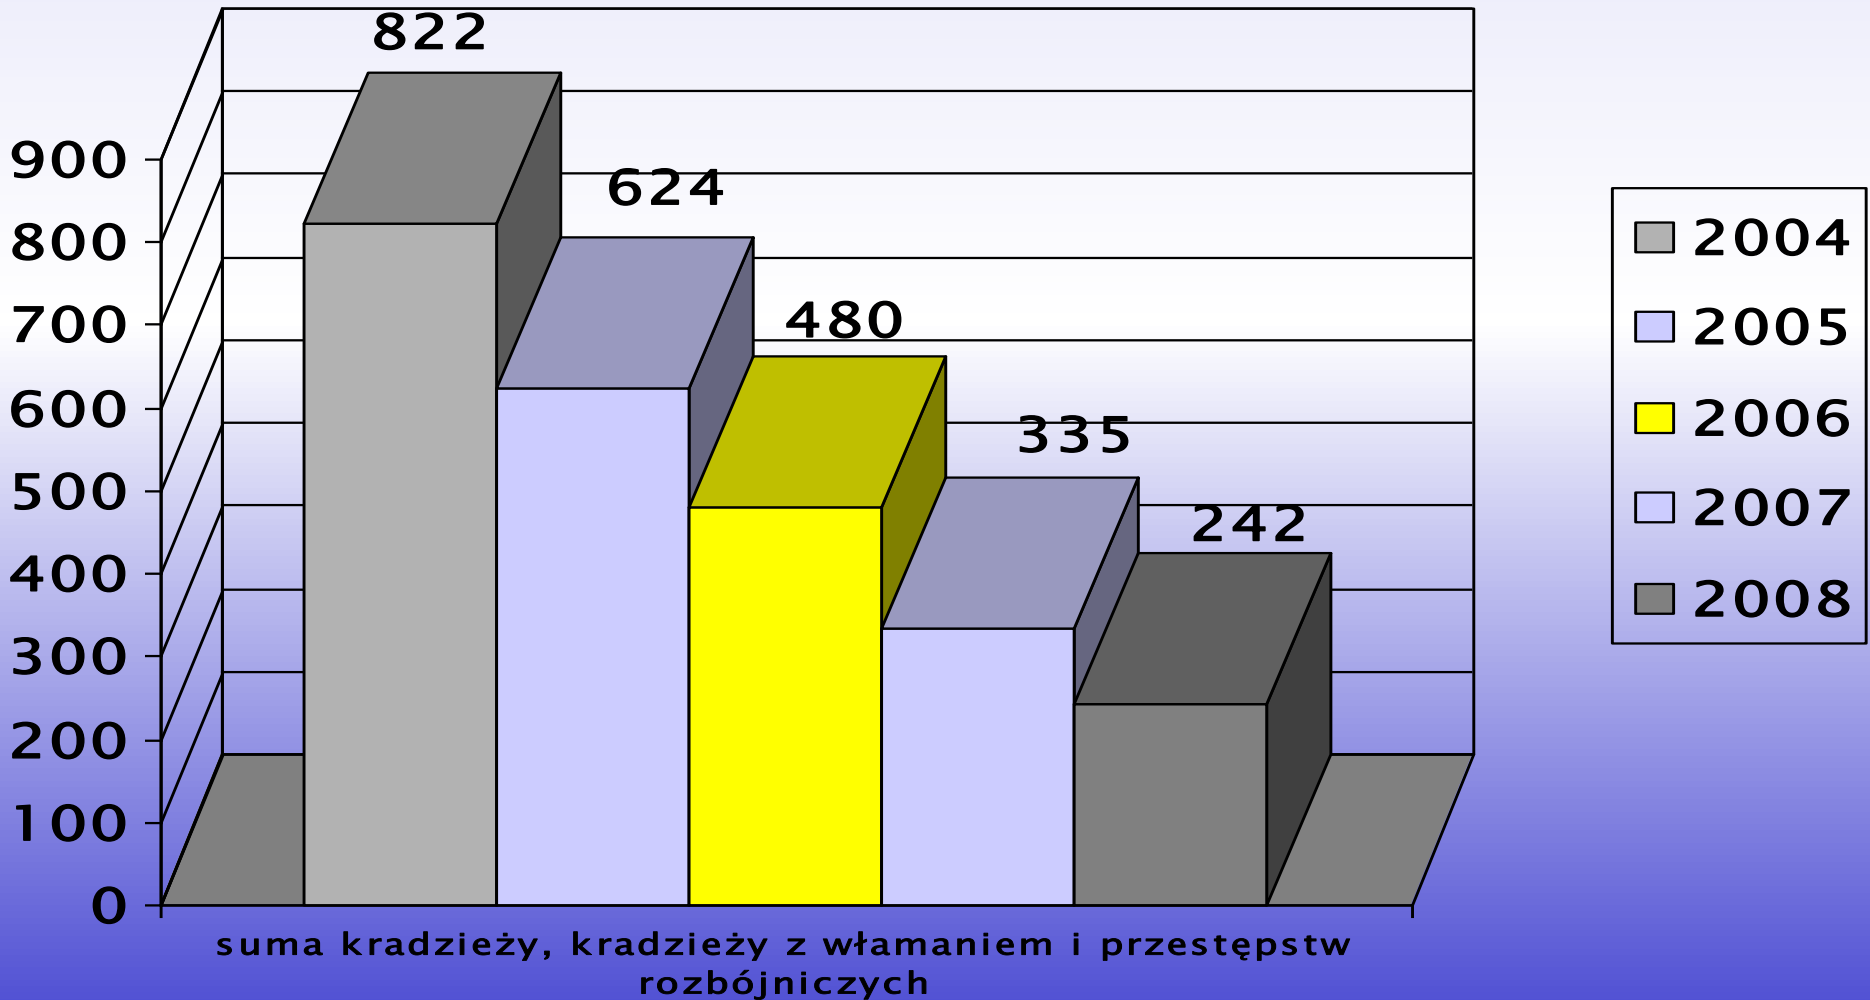

PRZESTĘPSTWA na obszarze kolejowym