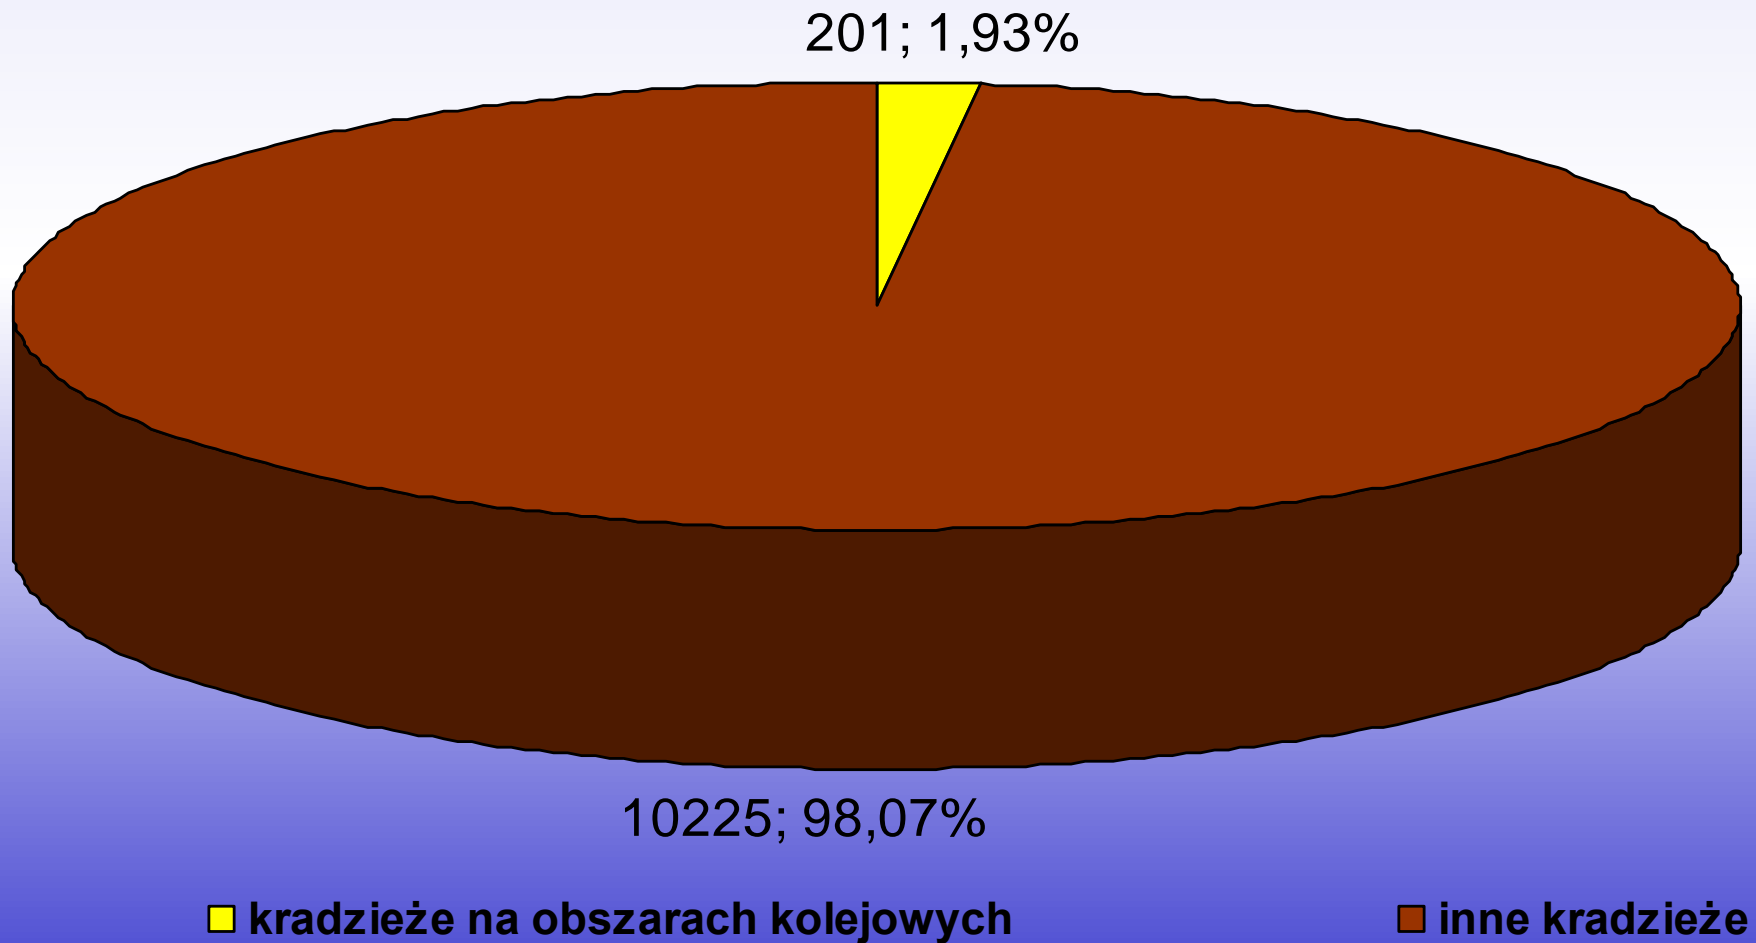

2008r. Wybrane kategorie:
kradzieże, kradzieże z włamaniem,
przestępstwa rozbójnicze, bójki,
pobicia i uszkodzenia ciała

- powiat bydgoski
- powiat toruński
- powiat inowrocławski
- powiat włocławski
- powiat grudziądzki
- powiat świecki
- powiat aleksandrowski
- inne powiaty

PRZESTĘPSTWA na obszarze kolejowym

PRZESTĘPSTWA na obszarze kolejowym

PRZESTĘPSTWA na obszarze kolejowym

PRZESTĘPSTWA na obszarze kolejowym

Zagrożenie na obszarach kolejowych w porównaniu z zagrożeniem ogólnym

Zagrożenie na obszarach kolejowych w porównaniu z zagrożeniem ogólnym

Zagrożenie na obszarach kolejowych w porównaniu z zagrożeniem ogólnym

Sprawcy przestępstw w 2008r.

- Przestępstwo popełnione przez jednego sprawcę
- Przestępstwo popełnione przez dwóch sprawców
- Grupa 3-osobowa lub większa

Karalność sprawców przestępstw na obszarach kolejowych.

Wartość strat w wyniku przestępstw stwierdzonych na obszarze kolejowym

Wykroczenia na obszarach kolejowych

Rodzaje wykroczeń

Zagrożenia

Największe zagrożenie przestępczością i wykroczeniami na szkodę podróżnych na terenie województwa kujawsko-pomorskiego występuje na następujących odcinkach :