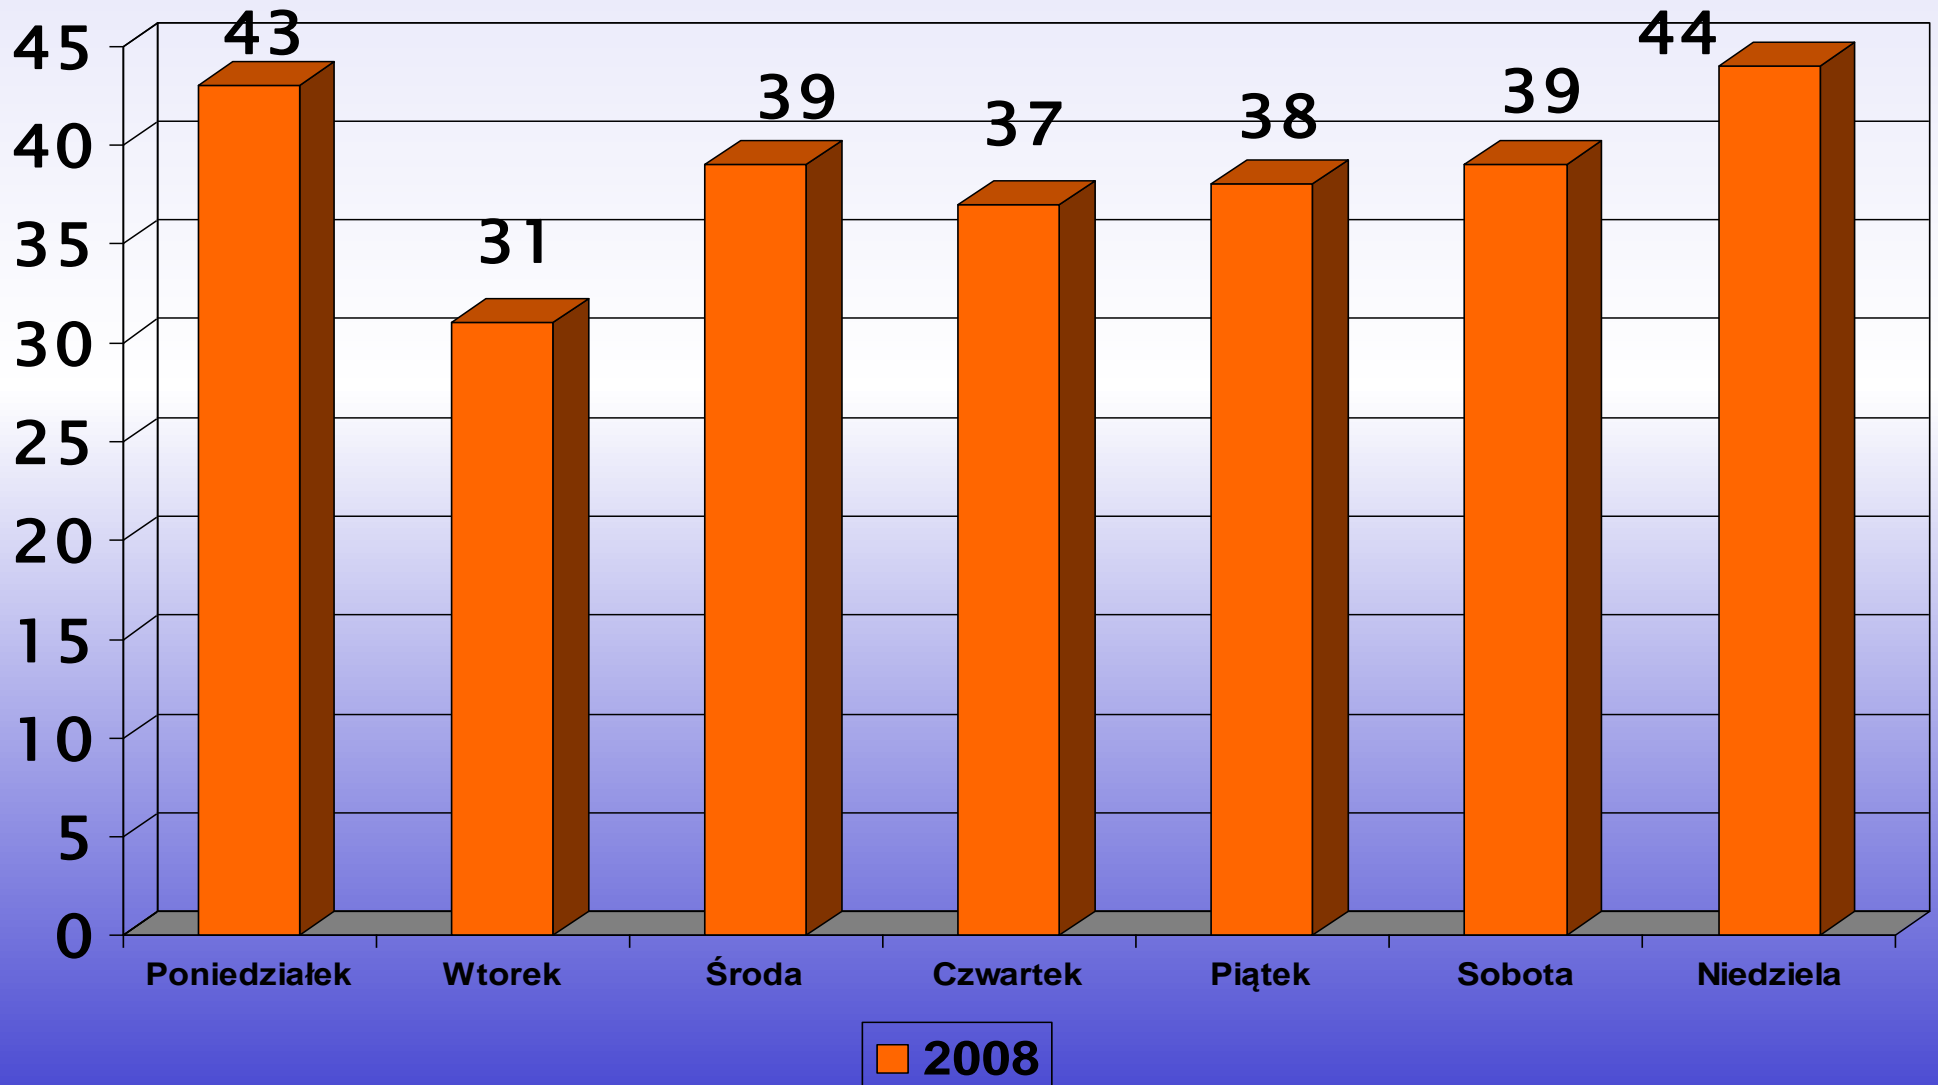

Zagrożenie na obszarach kolejowych w porównaniu z zagrożeniem ogólnym

Zagrożenie na obszarach kolejowych w porównaniu z zagrożeniem ogólnym

Sprawcy przestępstw w 2008r.

- Przestępstwo popełnione przez jednego sprawcę
- Przestępstwo popełnione przez dwóch sprawców
- Grupa 3-osobowa lub większa

- Włocławek - Kaliska Kuj.,
- Prądy – Nakło n/Notecią,
- Bydgoszcz – Nowa Wieś Wielka.

Dworce i stacje zagrożone kradzieżami na szkodę PKP

- Toruń Główny,
- Bydgoszcz Główna,
- Nowa Wieś Wielka.

Zdarzenia na obszarach kolejowych wg danych PLK i PR