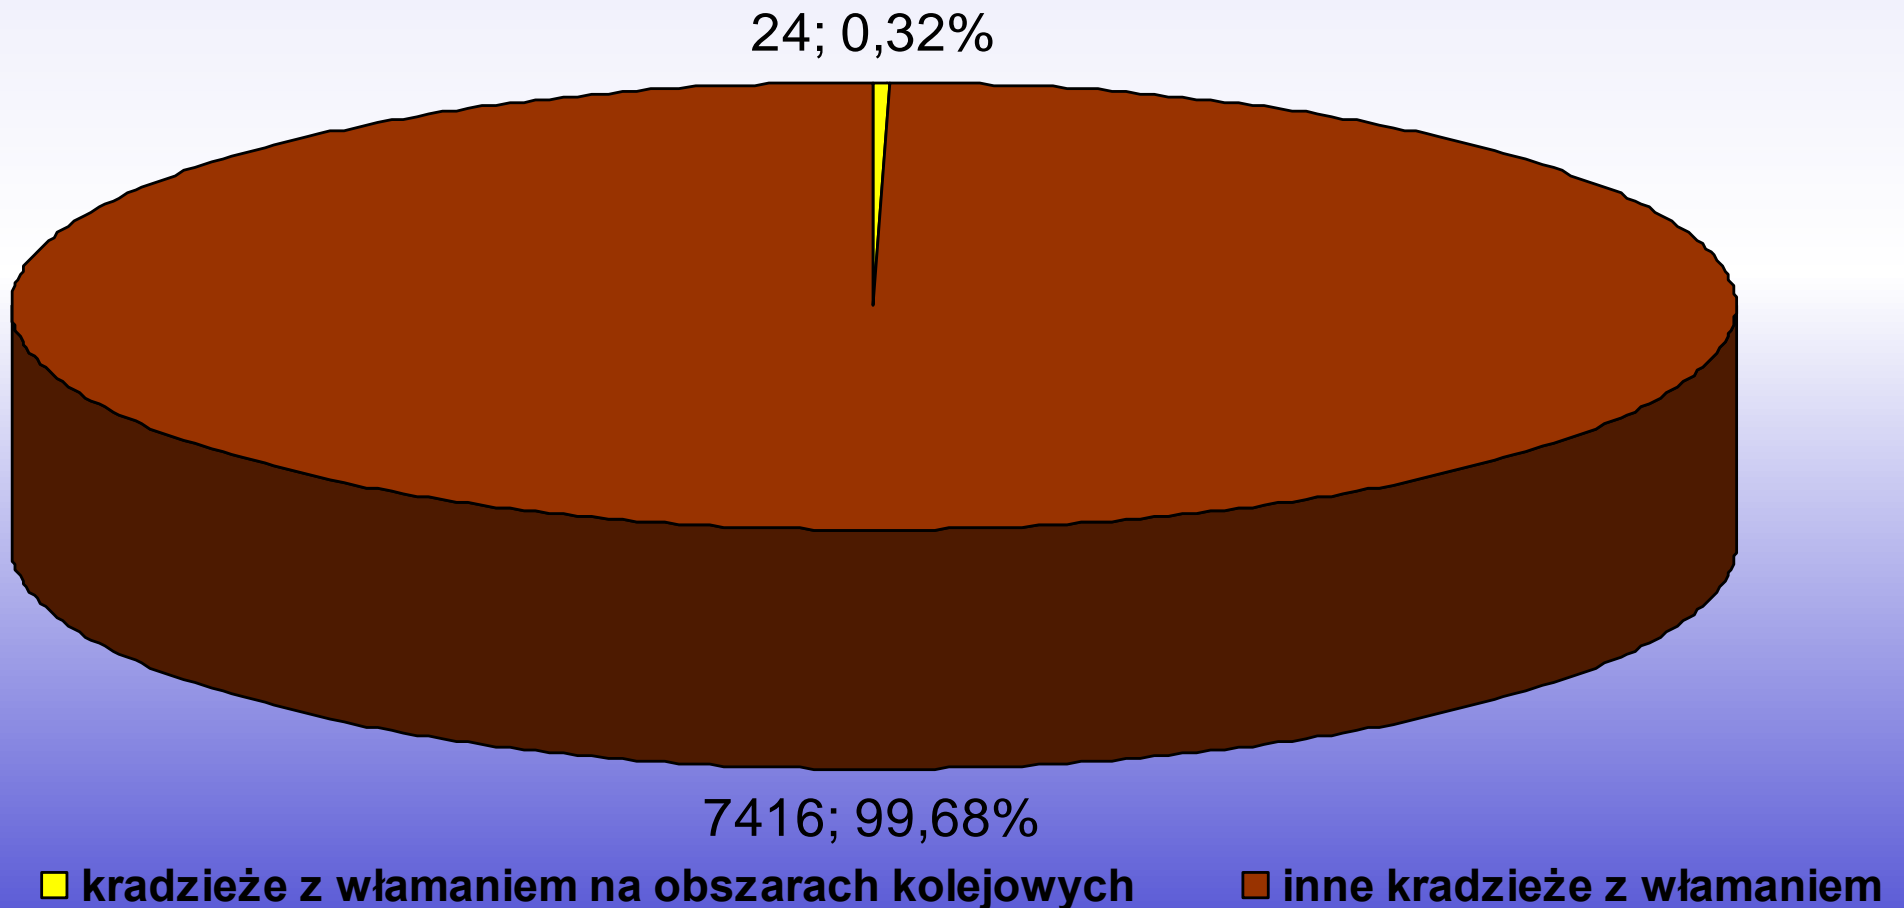

PRZESTĘPSTWA na obszarze kolejowym

PRZESTĘPSTWA na obszarze kolejowym

PRZESTĘPSTWA na obszarze kolejowym

PRZESTĘPSTWA na obszarze kolejowym

Zagrożenie na obszarach kolejowych w porównaniu z zagrożeniem ogólnym

Zagrożenie na obszarach kolejowych w porównaniu z zagrożeniem ogólnym

Zagrożenie na obszarach kolejowych w porównaniu z zagrożeniem ogólnym

Sprawcy przestępstw w 2008r.

- Przestępstwo popełnione przez jednego sprawcę
- Przestępstwo popełnione przez dwóch sprawców
- Grupa 3-osobowa lub większa

Karalność sprawców przestępstw na obszarach kolejowych.

Wartość strat w wyniku przestępstw stwierdzonych na obszarze kolejowym

Wykroczenia na obszarach kolejowych

Rodzaje wykroczeń

Zagrożenia

Największe zagrożenie przestępczością i wykroczeniami na szkodę podróżnych na terenie województwa kujawsko-pomorskiego występuje na następujących odcinkach :