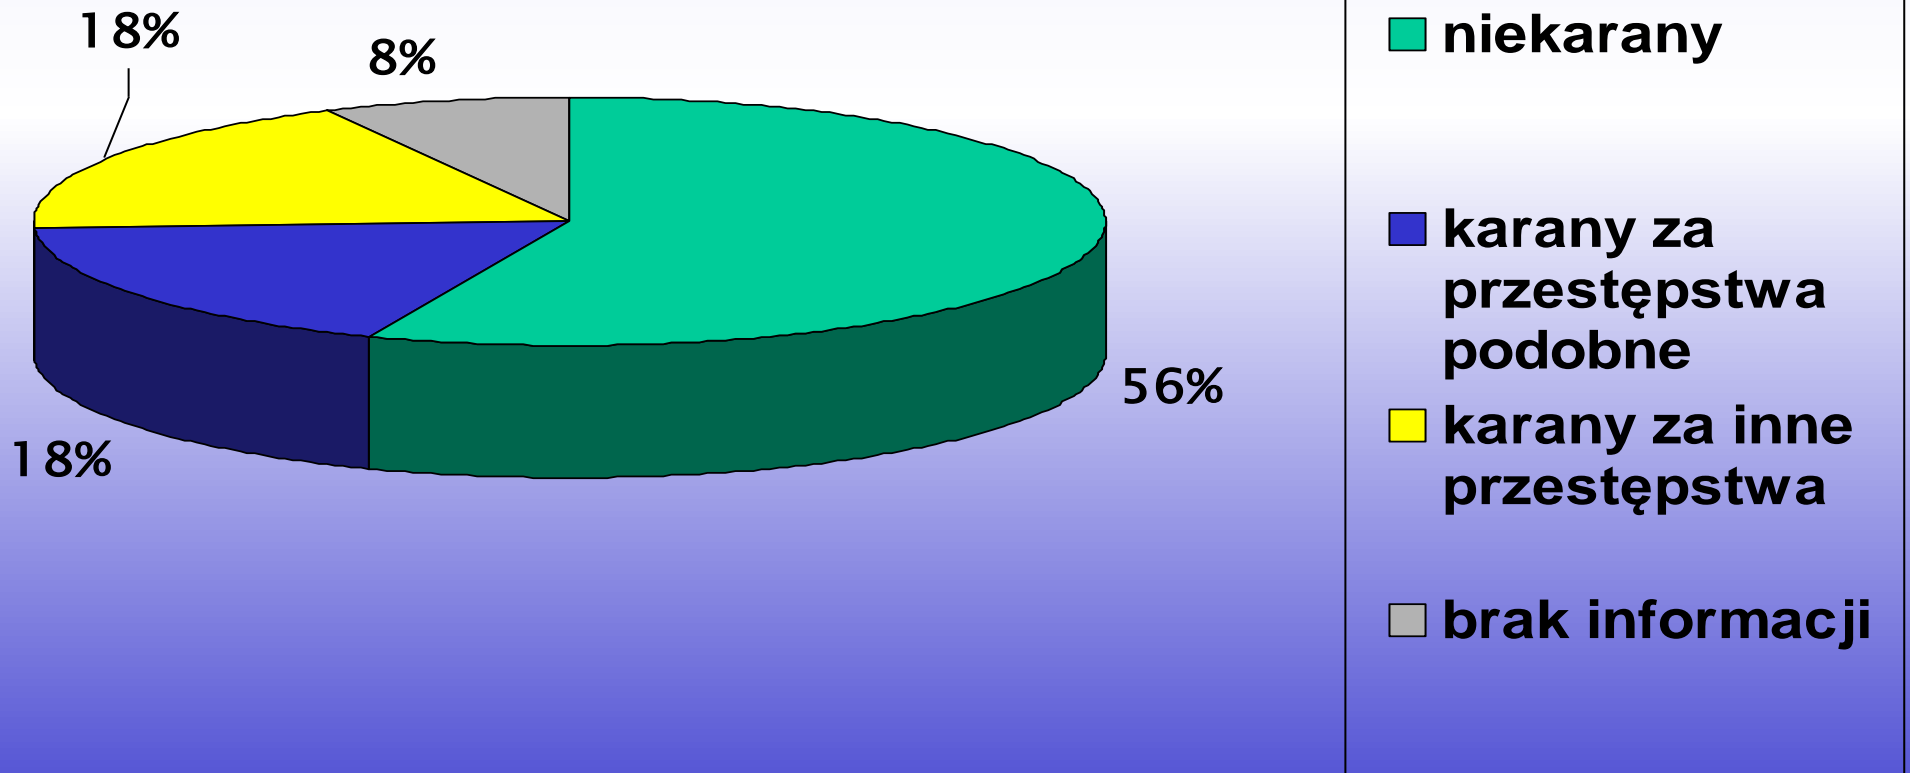

Zagrożenie na obszarach kolejowych w porównaniu z zagrożeniem ogólnym

Zagrożenie na obszarach kolejowych w porównaniu z zagrożeniem ogólnym

Sprawcy przestępstw w 2008r.

- Przestępstwo popełnione przez jednego sprawcę
- Przestępstwo popełnione przez dwóch sprawców
- Grupa 3-osobowa lub większa

Karalność sprawców przestępstw na obszarach kolejowych.

Wartość strat w wyniku przestępstw stwierdzonych na obszarze kolejowym

Wykroczenia na obszarach kolejowych

Rodzaje wykroczeń

Zagrożenia

Największe zagrożenie przestępczością i wykroczeniami na szkodę podróżnych na terenie województwa kujawsko-pomorskiego występuje na następujących odcinkach :