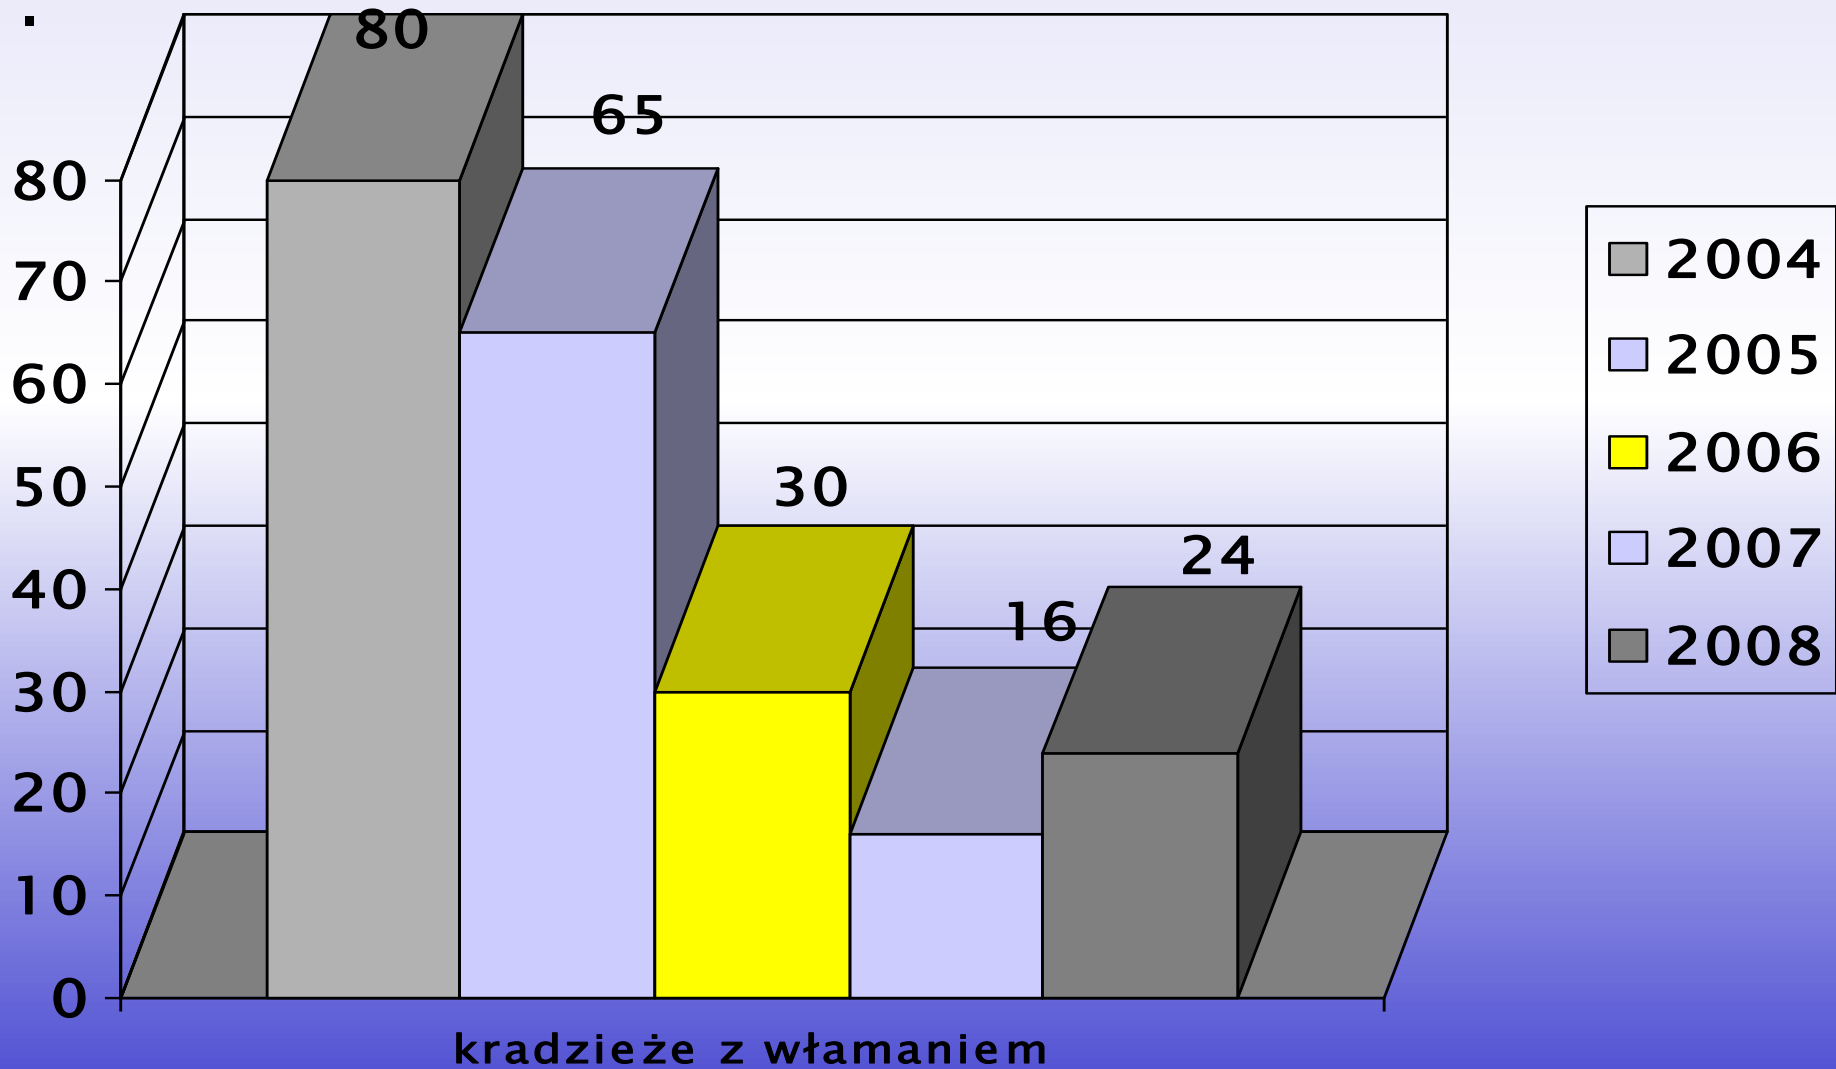

2008r. Wybrane kategorie:
kradzieże, kradzieże z włamaniem,
przestępstwa rozbójnicze, bójki,
pobicia i uszkodzenia ciała

- powiat bydgoski
- powiat toruński
- powiat inowrocławski
- powiat włocławski
- powiat grudziądzki
- powiat świecki
- powiat aleksandrowski
- inne powiaty

PRZESTĘPSTWA na obszarze kolejowym

PRZESTĘPSTWA na obszarze kolejowym

PRZESTĘPSTWA na obszarze kolejowym

PRZESTĘPSTWA na obszarze kolejowym

Zagrożenie na obszarach kolejowych w porównaniu z zagrożeniem ogólnym

Zagrożenie na obszarach kolejowych w porównaniu z zagrożeniem ogólnym

Zagrożenie na obszarach kolejowych w porównaniu z zagrożeniem ogólnym

Sprawcy przestępstw w 2008r.

- Przestępstwo popełnione przez jednego sprawcę
- Przestępstwo popełnione przez dwóch sprawców
- Grupa 3-osobowa lub większa

Karalność sprawców przestępstw na obszarach kolejowych.

Wartość strat w wyniku przestępstw stwierdzonych na obszarze kolejowym

Wykroczenia na obszarach kolejowych

Rodzaje wykroczeń

Zagrożenia

Największe zagrożenie przestępczością i wykroczeniami na szkodę podróżnych na terenie województwa kujawsko-pomorskiego występuje na następujących odcinkach :