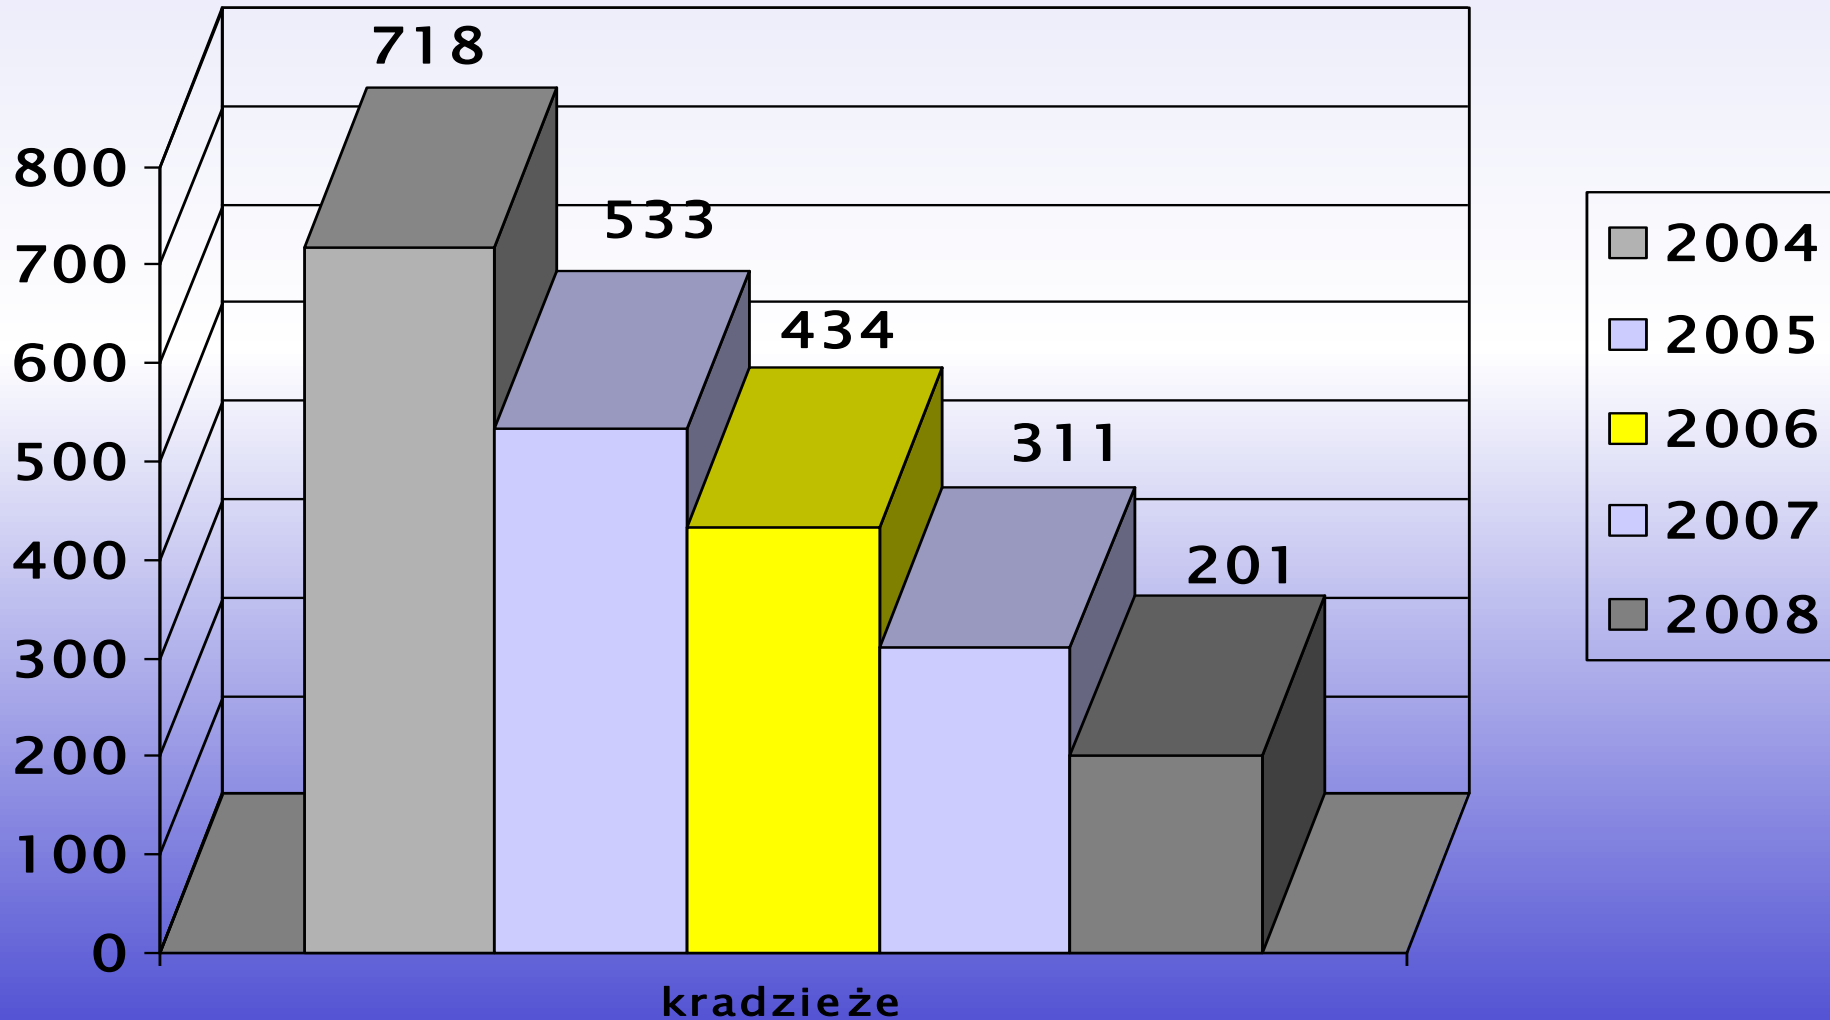

2008r. Wybrane kategorie:
kradzieże, kradzieże z włamaniem,
przestępstwa rozbójnicze, bójki,
pobicia i uszkodzenia ciała

- powiat bydgoski
- powiat toruński
- powiat inowrocławski
- powiat włocławski
- powiat grudziądzki
- powiat świecki
- powiat aleksandrowski
- inne powiaty

PRZESTĘPSTWA na obszarze kolejowym

PRZESTĘPSTWA na obszarze kolejowym

PRZESTĘPSTWA na obszarze kolejowym

PRZESTĘPSTWA na obszarze kolejowym

Zagrożenie na obszarach kolejowych w porównaniu z zagrożeniem ogólnym

Zagrożenie na obszarach kolejowych w porównaniu z zagrożeniem ogólnym

Zagrożenie na obszarach kolejowych w porównaniu z zagrożeniem ogólnym

Sprawcy przestępstw w 2008r.

- Przestępstwo popełnione przez jednego sprawcę
- Przestępstwo popełnione przez dwóch sprawców
- Grupa 3-osobowa lub większa

Karalność sprawców przestępstw na obszarach kolejowych.

Wartość strat w wyniku przestępstw stwierdzonych na obszarze kolejowym

Wykroczenia na obszarach kolejowych

Rodzaje wykroczeń

Zagrożenia

Największe zagrożenie przestępczością i wykroczeniami na szkodę podróżnych na terenie województwa kujawsko-pomorskiego występuje na następujących odcinkach :