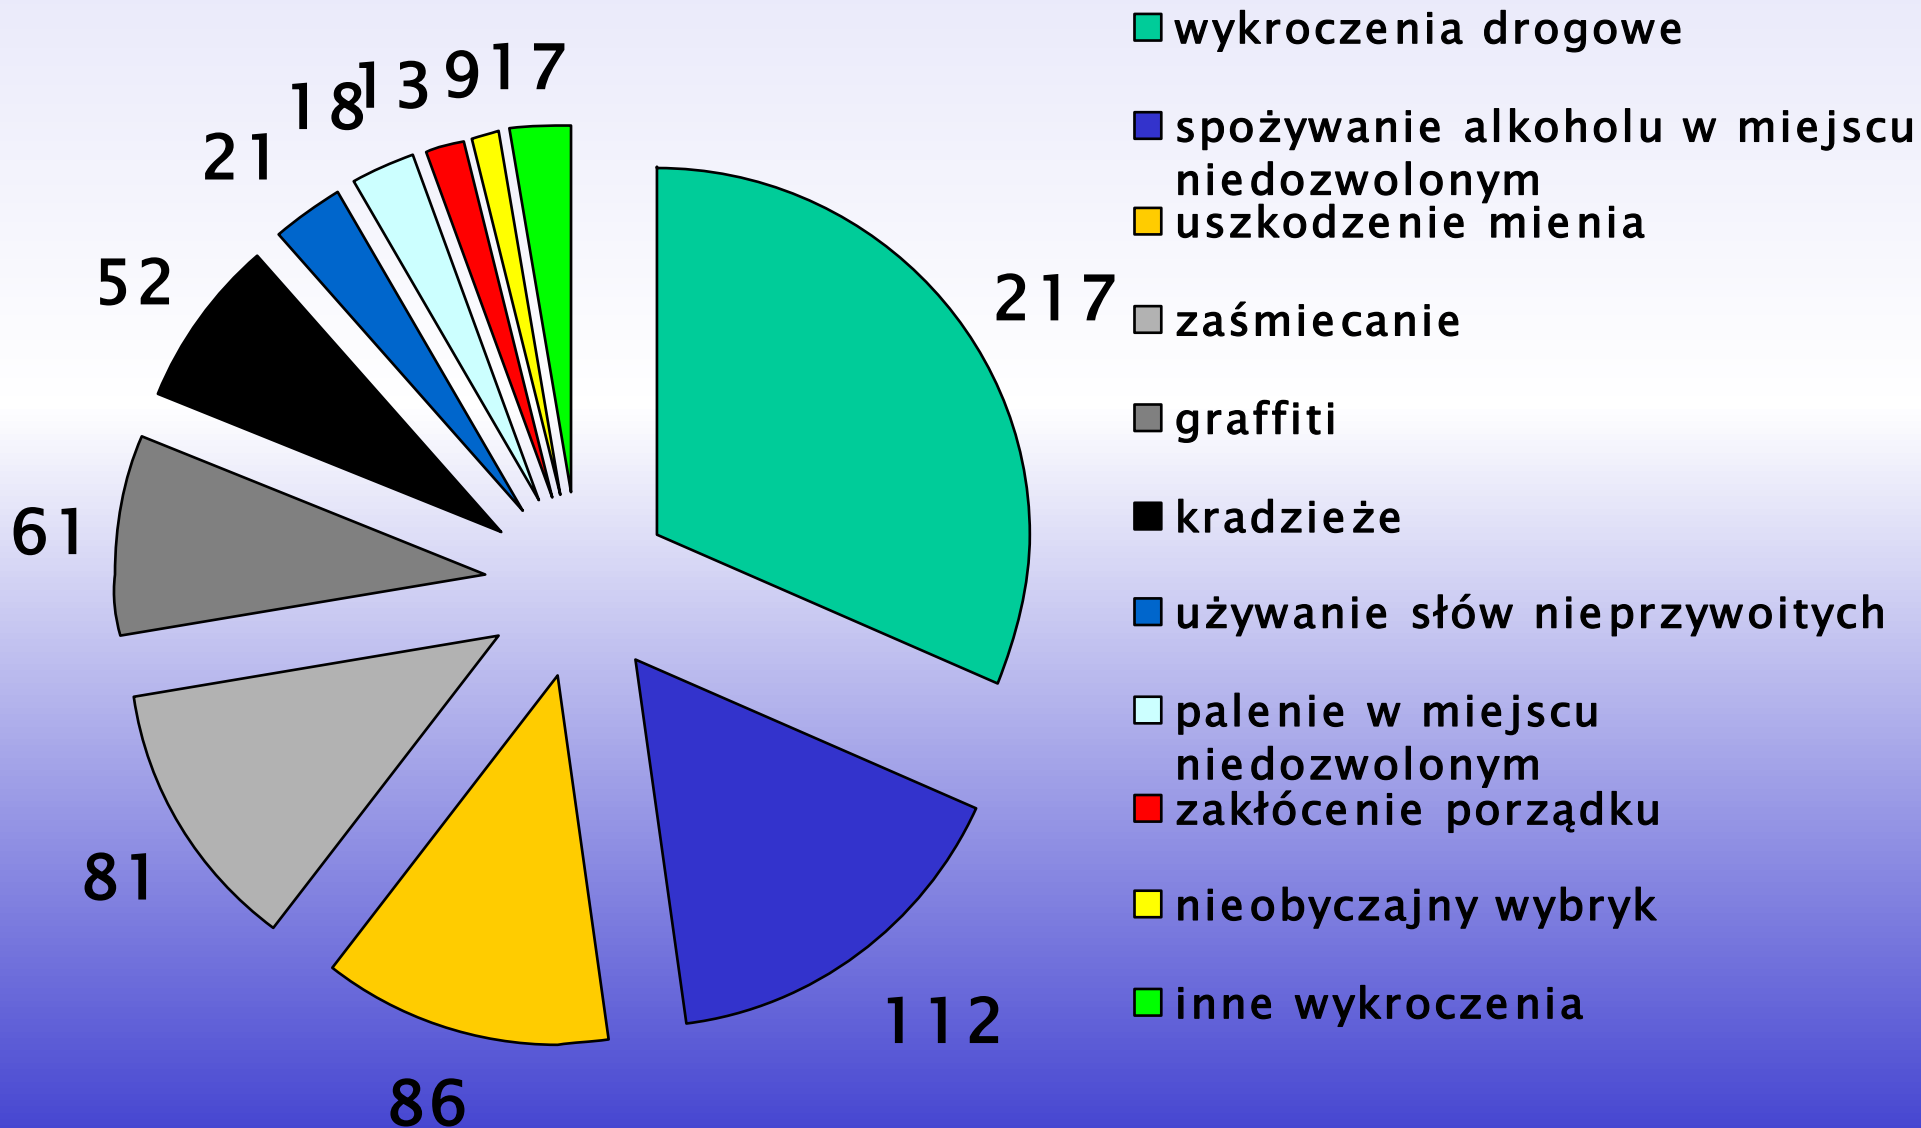

Zagrożenie na obszarach kolejowych w porównaniu z zagrożeniem ogólnym

Zagrożenie na obszarach kolejowych w porównaniu z zagrożeniem ogólnym

Sprawcy przestępstw w 2008r.

- Przestępstwo popełnione przez jednego sprawcę
- Przestępstwo popełnione przez dwóch sprawców
- Grupa 3-osobowa lub większa

Karalność sprawców przestępstw na obszarach kolejowych.

Wartość strat w wyniku przestępstw stwierdzonych na obszarze kolejowym

Wykroczenia na obszarach kolejowych

Rodzaje wykroczeń

Zagrożenia

Największe zagrożenie przestępczością i wykroczeniami na szkodę podróżnych na terenie województwa kujawsko-pomorskiego występuje na następujących odcinkach :