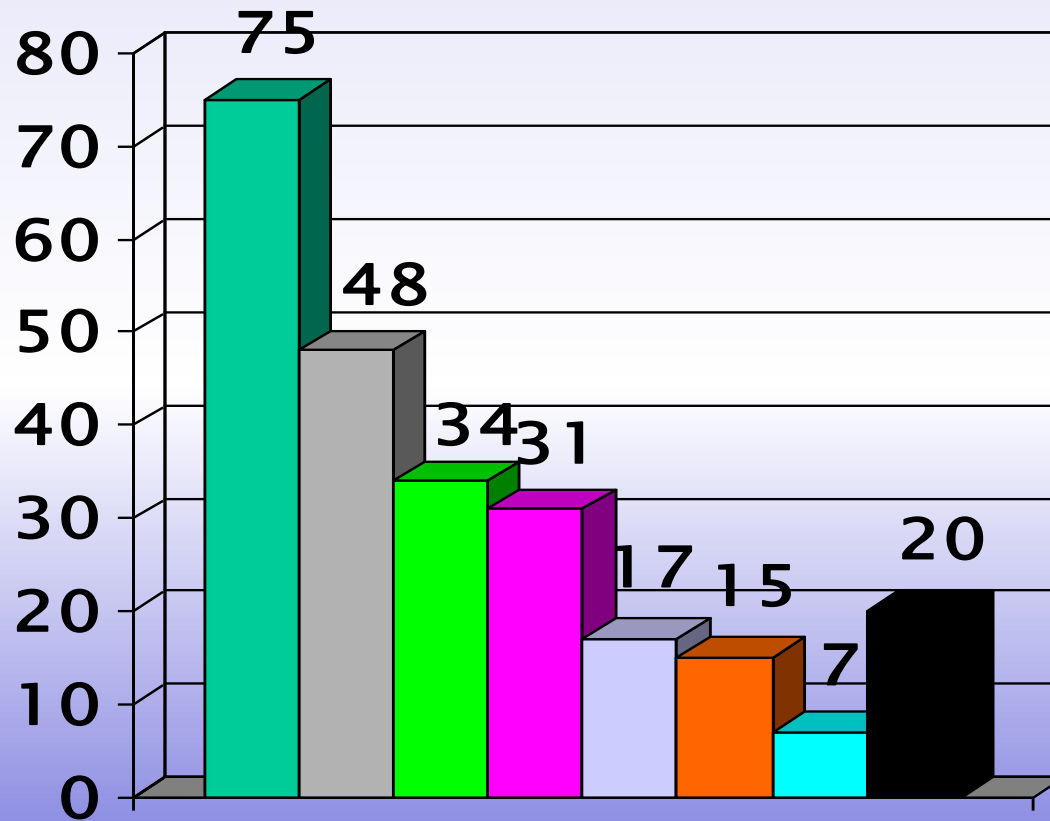

**KOMENDA WOJEWÓDZKA POLICJI
W BYDGOSZCZY
WYDZIAŁ PREWENCJI**

Posiedzenie
Zespołu ds. bezpieczeństwa
na obszarach kolejowych
woj. kujawsko-pomorskiego

w dniu 25 lutego 2009r.

PRZESTĘPSTWA na obszarze kolejowym

2008r. Wybrane kategorie:
kradzieże, kradzieże z włamaniem,
przestępstwa rozbójnicze, bójki,
pobicia i uszkodzenia ciała

- powiat bydgoski
- powiat toruński
- powiat inowrocławski
- powiat włocławski
- powiat grudziądzki
- powiat świecki
- powiat aleksandrowski
- inne powiaty

Zagrożenie na obszarach kolejowych w porównaniu z zagrożeniem ogólnym

Zagrożenie na obszarach kolejowych w porównaniu z zagrożeniem ogólnym

Sprawcy przestępstw w 2008r.

- Przestępstwo popełnione przez jednego sprawcę
- Przestępstwo popełnione przez dwóch sprawców
- Grupa 3-osobowa lub większa

Karalność sprawców przestępstw na obszarach kolejowych.

Wartość strat w wyniku przestępstw stwierdzonych na obszarze kolejowym

Wykroczenia na obszarach kolejowych

Rodzaje wykroczeń

Zagrożenia

Największe zagrożenie przestępczością i wykroczeniami na szkodę podróżnych na terenie województwa kujawsko-pomorskiego występuje na następujących odcinkach :