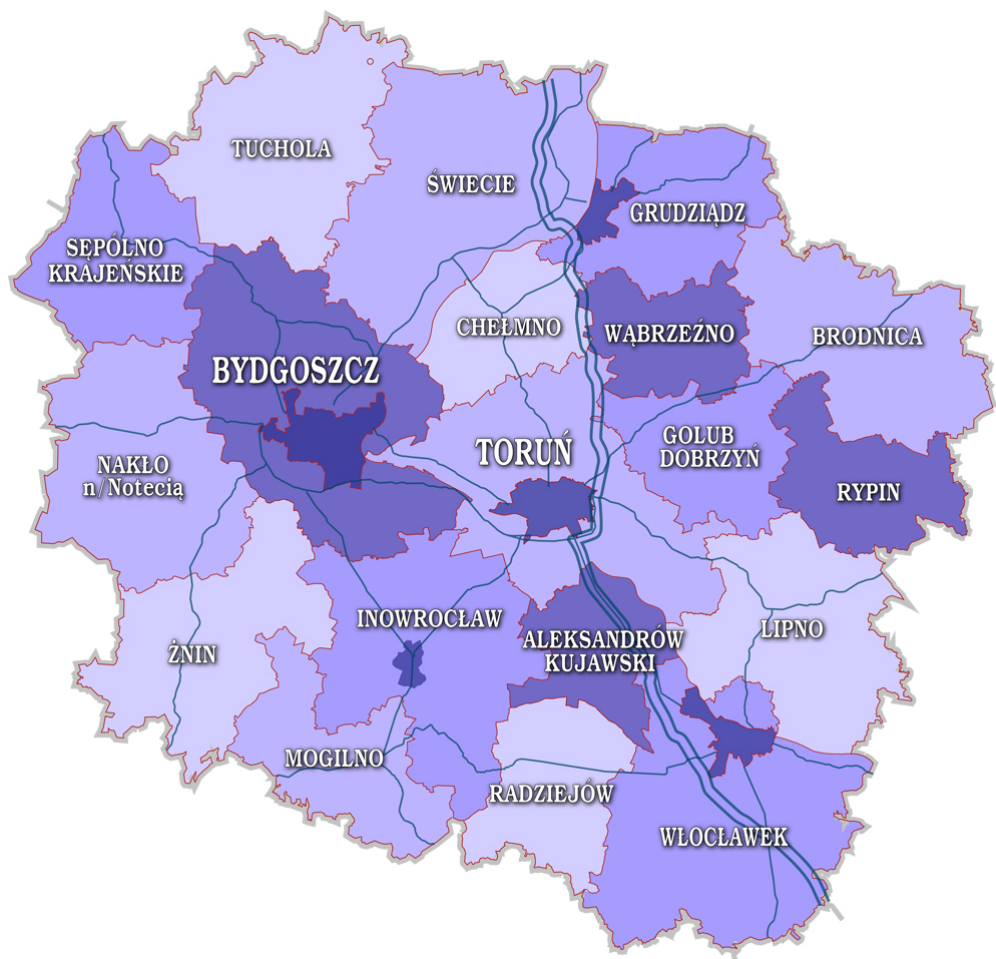

POLICJA KUJAWSKO-POMORSKA

<https://kujawsko-pomorska.policja.gov.pl/kb/informacje/struktura-garni/1326,Dane-kontaktowe-jednostek-garnizonu-kujawsko-pomorskiego.html>
2020-12-03, 15:04

DANE KONTAKTOWE JEDNOSTEK GARNIZONU KUJAWSKO-POMORSKIEGO

Data publikacji 18.09.2015

Dane teleadresowe

[Komenda Wojewódzka Policji w Bydgoszczy](#)

[Zakres zadań wydziałów Komendy Wojewódzkiej Policji w Bydgoszczy](#)

[Komendy Miejskie i Powiatowe Policji garnizonu kujawsko-pomorskiego](#)